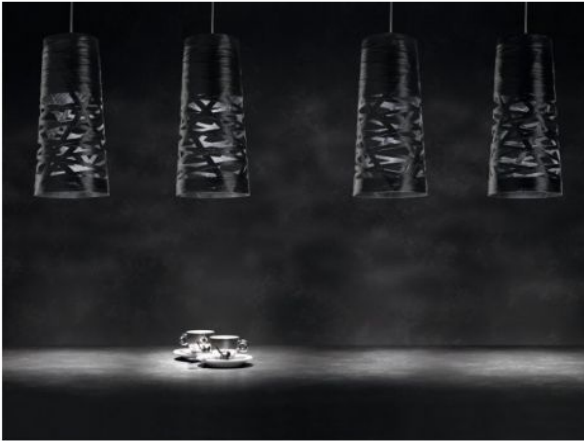

Foscarini

Tress Mini Sospensione

Farbe

- greige grau-beige
- schwarz
- weiß

Technische Informationen

Land der Herstellung	 Italien
Hersteller	Foscarini
Designer	Marc Sadler
Entwurfjahr	2009
Schutzart	IP20
Spannungseignung	110 - 240 Volt
Durchmesser in cm	20
Material	Glas, Metall
Kabellänge	320 cm
Höheneinstellung	höheneinstellbar
Sockel/Fassung	GU10
Leistung (max. Watt)	75 Watt
Maße	H 43 cm Ø 20 cm

Beschreibung

Die Foscarini Tress Mini Sospensione ist die kleinste Pendelleuchte dieser Kollektion von Foscarini. Sie zeichnet sich durch eine diffuse Lichtstrahlung aus und wirft das Licht auf die darunter liegende Fläche. Wie alle Leuchten dieser Serie sind auch die Tress Mini Sospensione Leuchten aus einem lackierten Glasfasergewebe und verleihen dem Raum durch das interessante Licht-Schatten-Spiel eine ganz individuelle Note. In den Farben greige (grau-beige), weiß und schwarz erhältlich, ist die Pendelleuchte auch gut untereinander kombinierbar.