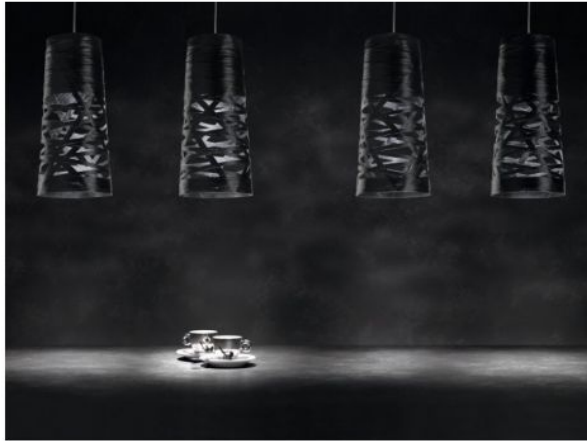

Foscarini

Tress Mini Sospensione

Farbe

- greige grau-beige
- schwarz
- weiß

Technische Informationen

Land der Herstellung	 Italien
Hersteller	Foscarini
Designer	Marc Sadler
Entwurfjahr	2009
Schutzart	IP20
Spannungseignung	110 - 240 Volt
Durchmesser in cm	20
Material	Glas, Metall
Kabellänge	320 cm
Höheneinstellung	höhenstellbar
Sockel/Fassung	GU10
Leistung (max. Watt)	75 Watt
Maße	H 43 cm Ø 20 cm

Beschreibung

Die Foscarini Tress Mini Sospensione ist die kleinste Pendelleuchte dieser Kollektion von Foscarini. Sie zeichnet sich durch eine diffuse Lichtstrahlung aus und wirft das Licht auf die darunter liegende Fläche. Wie alle Leuchten dieser Serie sind auch die Tress Mini Sospensione Leuchten aus einem lackierten Glasfasergewebe und verleihen dem Raum durch das interessante Licht-Schatten-Spiel eine ganz individuelle Note. In den Farben greige (grau-beige), weiß und schwarz erhältlich, ist die Pendelleuchte auch gut untereinander kombinierbar.