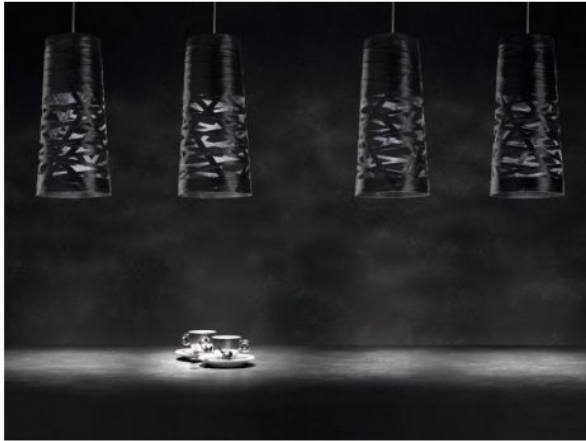

Foscarini

Tress Mini Sospensione

Farbe

- greige grau-beige
- schwarz
- weiß

Technische Informationen

Land der Herstellung	 Italien
Hersteller	Foscarini
Designer	Marc Sadler
Entwurfjahr	2009
Schutzart	IP20
Spannungseignung	110 - 240 Volt
Durchmesser in cm	20
Material	Glas, Metall
Kabellänge	320 cm
Höheneinstellung	höheneinstellbar
Sockel/Fassung	GU10
Leistung (max. Watt)	75 Watt
Maße	H 43 cm Ø 20 cm

Beschreibung

Die Foscarini Tress Mini Sospensione ist die kleinste Pendelleuchte dieser Kollektion von Foscarini. Sie zeichnet sich durch eine diffuse Lichtstrahlung aus und wirft das Licht auf die darunter liegende Fläche. Wie alle Leuchten dieser Serie sind auch die Tress Mini Sospensione Leuchten aus einem lackierten Glasfasergewebe und verleihen dem Raum durch das interessante Licht-Schatten-Spiel eine ganz individuelle Note. In den Farben greige (grau-beige), weiß und schwarz erhältlich, ist die Pendelleuchte auch gut untereinander kombinierbar.