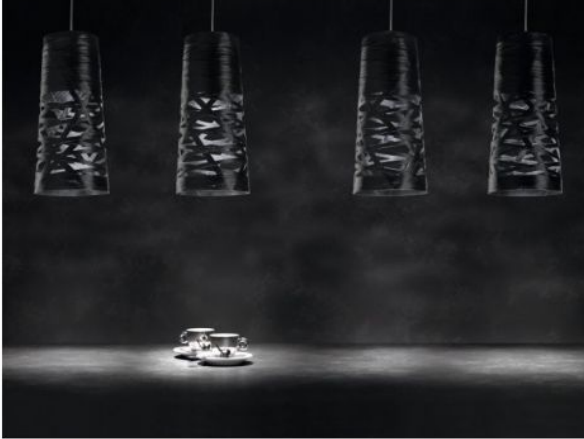

Foscarini

Tress Mini Sospensione

Farbe

- schwarz
- weiß
- greige grau-beige

Technische Informationen

Land der Herstellung	 Italien
Hersteller	Foscarini
Designer	Marc Sadler
Entwurfjahr	2009
Schutzart	IP20
Spannungseignung	110 - 240 Volt
Durchmesser in cm	20
Material	Glas, Metall
Kabellänge	320 cm
Höheneinstellung	höheneinstellbar
Sockel/Fassung	GU10
Leistung (max. Watt)	75 Watt
Maße	H 43 cm Ø 20 cm

Beschreibung

Die Foscarini Tress Mini Sospensione ist die kleinste Pendelleuchte dieser Kollektion von Foscarini. Sie zeichnet sich durch eine diffuse Lichtstrahlung aus und wirft das Licht auf die darunter liegende Fläche. Wie alle Leuchten dieser Serie sind auch die Tress Mini Sospensione Leuchten aus einem lackierten Glasfasergewebe und verleihen dem Raum durch das interessante Licht-Schatten-Spiel eine ganz individuelle Note. In den Farben greige (grau-beige), weiß und schwarz erhältlich, ist die Pendelleuchte auch gut untereinander kombinierbar.