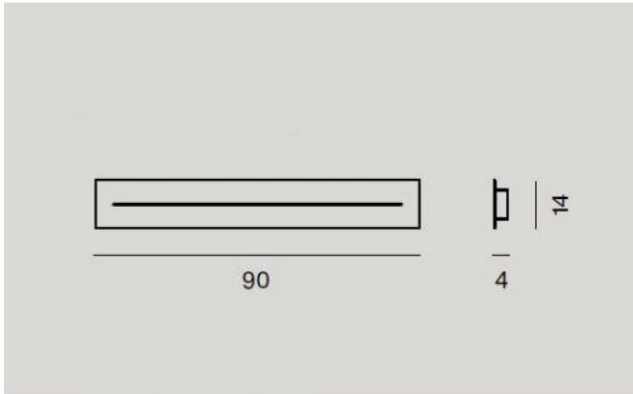

Foscarini

Länglicher Mehrfach-Baldachin 90 cm

Technische Informationen

Land der Herstellung	 Italien
Hersteller	Foscarini
Oberfläche	weiß
Material	Metall
Maße	H 4 cm B 14 cm L 90 cm

Beschreibung

Der Foscarini länglicher Mehrfach-Baldachin 90 cm ist ein länglicher Baldachin, an den sich mehrere Leuchten hängen lassen. Die Oberfläche des Baldachins ist weiß, er besteht aus lackiertem Metall. Der Baldachin hat eine Länge von 90 cm, eine Breite von 14 cm sowie eine Höhe von 4 cm. Dieser Baldachin ist geeignet für diese Leuchtenfamilien: Aplomb, Caiigo, Caboche, Chouchin, Gregg, Havana, Maki, New Buds, Plass, Rituals, Tartan, Tite und Tress.