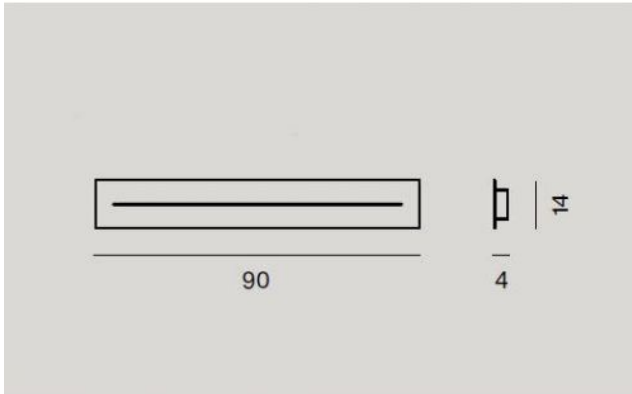

Foscarini

Länglicher Mehrfach-Baldachin 90 cm

Technische Informationen

| | |
|-----------------------------|---|
| Land der Herstellung |  Italien |
| Hersteller | Foscarini |
| Oberfläche | weiß |
| Material | Metall |
| Maße | H 4 cm B 14 cm L 90 cm |

Beschreibung

Der Foscarini länglicher Mehrfach-Baldachin 90 cm ist ein länglicher Baldachin, an den sich mehrere Leuchten hängen lassen. Die Oberfläche des Baldachins ist weiß, er besteht aus lackiertem Metall. Der Baldachin hat eine Länge von 90 cm, eine Breite von 14 cm sowie eine Höhe von 4 cm. Dieser Baldachin ist geeignet für diese Leuchtenfamilien: Aplomb, Caiigo, Caboche, Chouchin, Gregg, Havana, Maki, New Buds, Plass, Rituals, Tartan, Tite und Tress.