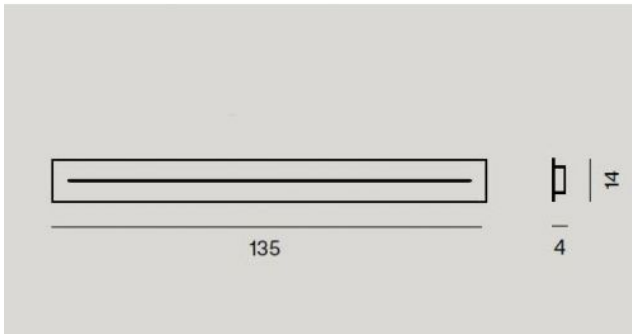

Foscarini

Foscarini Länglicher Mehrfach-Baldachin 135 cm

Technische Informationen

Land der Herstellung	 Italien
Hersteller	Foscarini
Oberfläche	weiß
Material	Metall
Maße	H 4 cm B 14 cm L 135 cm

Beschreibung

Der Foscarini länglicher Mehrfach-Baldachin 135 cm ist ein länglicher Baldachin, an den sich mehrere Leuchten hängen lassen. Die Oberfläche des Baldachins ist weiß, er besteht aus lackiertem Metall. Der Baldachin hat eine Länge von 135 cm, eine Breite von 14 cm sowie eine Höhe von 4 cm. Dieser Baldachin ist geeignet für diese Leuchtenfamilien: Aplomb, Caboche, Caiigo, Chouchin, Gregg, Havana, Maki, New Buds, Plass, Rituals, Tartan, Tite und Tress.