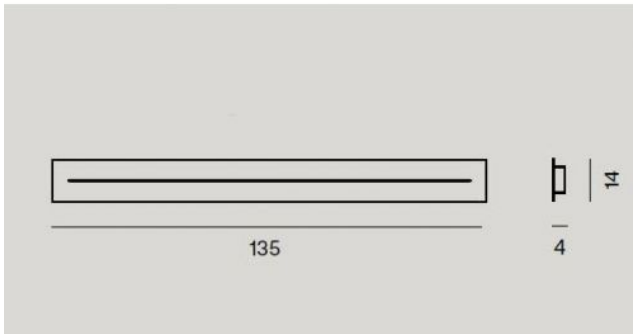

## Foscarini Länglicher Mehrfach-Baldachin 135 cm

### Technische Informationen

<b>Land der Herstellung</b>	 Italien
<b>Hersteller</b>	Foscarini
<b>Oberfläche</b>	weiß
<b>Material</b>	Metall
<b>Maße</b>	H 4 cm   B 14 cm   L 135 cm

### Beschreibung

Der Foscarini länglicher Mehrfach-Baldachin 135 cm ist ein länglicher Baldachin, an den sich mehrere Leuchten hängen lassen. Die Oberfläche des Baldachins ist weiß, er besteht aus lackiertem Metall. Der Baldachin hat eine Länge von 135 cm, eine Breite von 14 cm sowie eine Höhe von 4 cm. Dieser Baldachin ist geeignet für diese Leuchtenfamilien: Aplomb, Caboche, Caiigo, Chouchin, Gregg, Havana, Maki, New Buds, Plass, Rituals, Tartan, Tite und Tress.