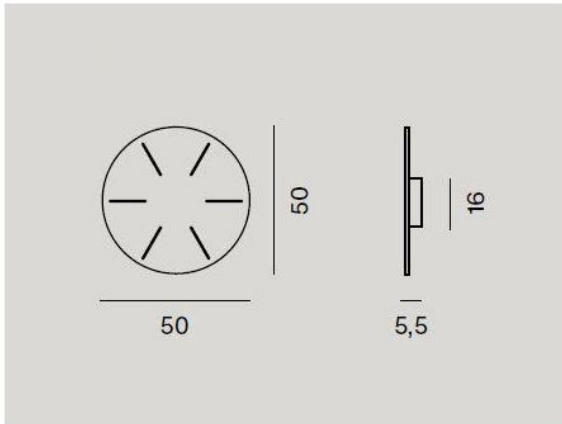

Foscarini

Runder Mehrfach-Baldachin

Technische Informationen

Land der Herstellung	 Italien
Hersteller	Foscarini
Oberfläche	weiß
Material	Metall
Durchmesser in cm	50
Schutzart	IP20
Maße	H 6 cm Ø 50 cm

Beschreibung

Der Foscarini runder Mehrfach-Baldachin ist ein runder Baldachin, an den sich mehrere Leuchten hängen lassen. Die Oberfläche des Baldachins ist weiß, er besteht aus lackiertem Metall. Der Durchmesser beträgt 50 cm. Der Baldachin hat eine Höhe von 5,5 cm. Dieser Baldachin ist geeignet für diese Leuchtenfamilien: Aplomb, Caboche, Caiigo, Chouchin, Gregg, Havana, Maki, New Buds, Plass, Rituals, Tartan, Tite und Tress.