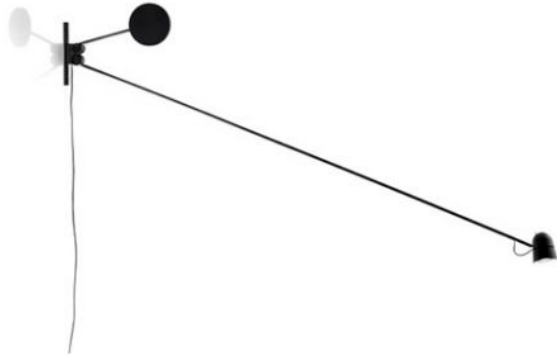

Luceplan

Counterbalance

Oberfläche

- schwarz
- weiß

Technische Informationen

Land der Herstellung	 Italien
Hersteller	Luceplan
Designer	Daniel Rybakken
Entwurfjahr	2012
Farbe	schwarz
Schutzart	IP20
Lieferumfang	LED
Spannungseignung	110 - 240 Volt
Material	Aluminium, Stahl
Dimmbarkeit	am Leuchtenkopf
Leistung in Watt	16 W
LED	inklusive
Ra	90
Lichtstrom in lm	598
Farbtemperatur in Kelvin	2.700 extra warmweiß
Armlänge	190 cm
Leuchtenkopf Maße	9 cm
Maße	L 192 cm

Beschreibung

Die Luceplan Counterbalance ist eine schwarze Wandleuchte, die wegen ihres schwenkbaren Leuchtenarms nach Belieben im Raum ausgerichtet werden kann. Der Leuchtenarm ist um 90 Grad nach links oder rechts schwenkbar und um 150 Grad in der Höhe neigbar. Der Leuchtenkopf ist um 90 Grad schwenkbar und am Leuchtenarm um 360 Grad drehbar. Das Gegengewicht gleicht die Bewegungen des langen Arms mit einem fließenden Ausgleichssystem aus Zahnrädern aus und garantiert so die Stabilität des Leuchtenkopfes. Mit dem Dimmer am Leuchtenkopf lassen sich verschiedene Helligkeitsstufen einstellen. Kreiert wurde die Wandleuchte 2012 von Daniel Rybakken.