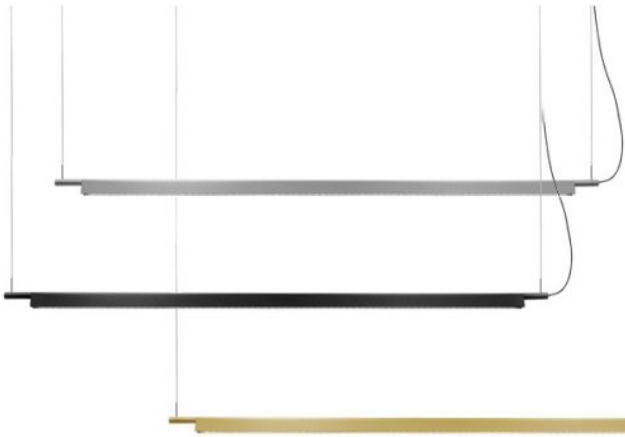

Luceplan

Compendium Pendelleuchte

Oberfläche

- Aluminium
- Messing
- schwarz

Farbtemperatur in Kelvin

- 2.700 extra warmweiß
- 3.000 warmweiß

Technische Informationen

Land der Herstellung	 Italien
Hersteller	Luceplan
Designer	Daniel Rybakken
Entwurfjahr	2014
Schutzart	IP20
Lieferumfang	LED
Spannungseignung	230 - 240 Volt
Material	Aluminium
Höheneinstellung	höhereinstellbar
Dimmbarkeit	bauseitig dimmbar mit einem Phasenabschrittdimmer
Leistung in Watt	37 W
LED	inklusive
Ra	90
Leuchtmittelwechsel:	vor Ort selbst
Lichtverteilung	direkt
Gesamthöhe	15 - 300 cm
Maße	H 5 cm B 3 cm L 157 cm

Beschreibung

Die Luceplan Compendium Pendelleuchte gibt direktes, blendfreies Licht nach unten ab. Diese Leuchte wird in den Oberflächen Aluminium, schwarz und Messing angeboten. Sie ist zudem mit einer Farbtemperatur von 2.700 Kelvin extra warmweiß oder 3.000 Kelvin warmweiß erhältlich. Die Pendelleuchte kann bauseitig mit einem Phasenabschrittdimmer gedimmt werden. Auf Anfrage ist sie auch als DALI bzw. Push dimmbare Version erhältlich. Daniel Rybakken entwickelte die Compendium Suspension 2014.