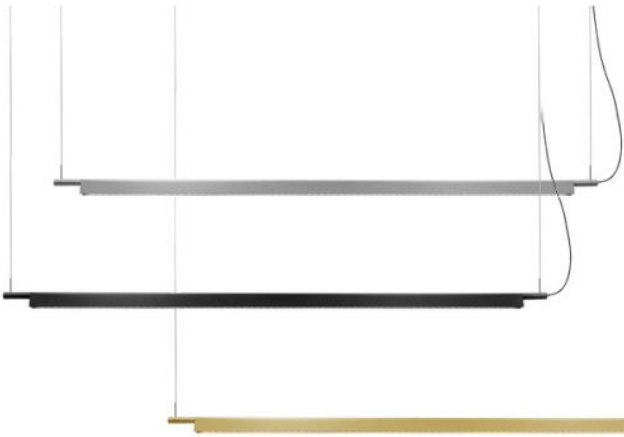

Luceplan

Compendium Pendelleuchte

Oberfläche

- Aluminium
- Messing
- schwarz

Farbtemperatur in Kelvin

- 2.700 extra warmweiß
- 3.000 warmweiß

Technische Informationen

Land der Herstellung	 Italien
Hersteller	Luceplan
Designer	Daniel Rybakken
Entwurfjahr	2014
Schutzart	IP20
Lieferumfang	LED
Spannungseignung	230 - 240 Volt
Material	Aluminium
Höheneinstellung	höheneinstellbar
Dimmbarkeit	bauseitig dimmbar mit einem Phasenabschrittdimmer
Leistung in Watt	37 W
LED	inklusive
Ra	90
Leuchtmittelwechsel:	vor Ort selbst
Lichtverteilung	direkt
Gesamthöhe	15 - 300 cm
Maße	H 5 cm B 3 cm L 157 cm

Beschreibung

Die Luceplan Compendium Pendelleuchte gibt direktes, blendfreies Licht nach unten ab. Diese Leuchte wird in den Oberflächen Aluminium, schwarz und Messing angeboten. Sie ist zudem mit einer Farbtemperatur von 2.700 Kelvin extra warmweiß oder 3.000 Kelvin warmweiß erhältlich. Die Pendelleuchte kann bauseitig mit einem Phasenabschrittdimmer gedimmt werden. Auf Anfrage ist sie auch als DALI bzw. Push dimmbare Version erhältlich. Daniel Rybakken entwickelte die Compendium Suspension 2014.