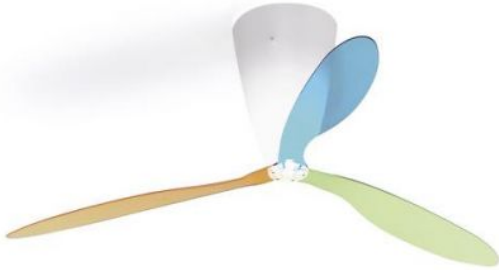

Luceplan

Blow

Oberfläche

- Farbmix (blau, grün, orange)
- transparent
- transparent mit Siebdruck

Technische Informationen

Land der Herstellung	 Italien
Hersteller	Luceplan
Designer	Ferdi Giardini
Entwurfjahr	1997
Schutzart	IP20
Lieferumfang	Leuchtmittel/Bulb
Spannungseignung	230 - 240 Volt
Durchmesser in cm	140
Material	Methacrylat, Polycarbonat
Dimmbarkeit	dimmbar per optional erhältlichlicher Fernbedienung
Sockel/Fassung	E27
Leistung (max. Watt)	105 Watt
Lichtverteilung	Raumlicht
Maße	H 40 cm Ø 140 cm

Beschreibung

Der Luceplan Blow ist ein beleuchteter Deckenventilator. Der Deckenventilator kann über eine optional erhältliche Fernbedienung in Lichtintensität und Geschwindigkeit reguliert werden. Er ist zudem bauseitig regulierbar per Push-Dimmsystem, für das eine 5-adrige Netzzuleitung benötigt wird. Es gibt verschiedene Rotoren: in transparent, Farbmix (blau, orange und grün) oder in transparent mit Siebdruck. Ein Schalter zum Umkehren der Rotorenbewegung ist zudem in die Deckenlampe eingebaut. Das Design entwickelte Ferdi Giardini 1997.