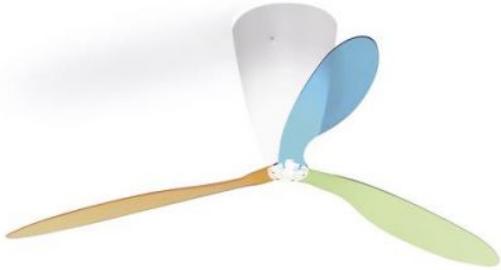

Luceplan

Blow

Oberfläche

- Farbmix (blau, grün, orange)
- transparent
- transparent mit Siebdruck

Technische Informationen

Land der Herstellung	 Italien
Hersteller	Luceplan
Designer	Ferdi Giardini
Entwurfjahr	1997
Schutzart	IP20
Lieferumfang	Leuchtmittel/Bulb
Spannungseignung	230 - 240 Volt
Durchmesser in cm	140
Material	Methacrylat, Polycarbonat
Dimmbarkeit	dimmbar per optional erhältlicher Fernbedienung
Sockel/Fassung	E27
Leistung (max. Watt)	105 Watt
Lichtverteilung	Raumlicht
Maße	H 40 cm Ø 140 cm

Beschreibung

Der Luceplan Blow ist ein beleuchteter Deckenventilator. Der Deckenventilator kann über eine optional erhältliche Fernbedienung in Lichtintensität und Geschwindigkeit reguliert werden. Er ist zudem bauseitig regulierbar per Push-Dimmsystem, für das eine 5-adrige Netzzuleitung benötigt wird. Es gibt verschiedene Rotoren: in transparent, Farbmix (blau, orange und grün) oder in transparent mit Siebdruck. Ein Schalter zum Umkehren der Rotorenbewegung ist zudem in die Deckenlampe eingebaut. Das Design entwickelte Ferdi Giardini 1997.