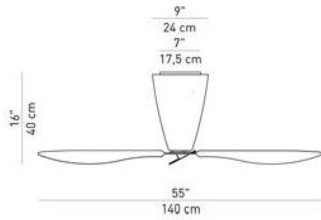

Luceplan

Blow Ersatzrotoren

Oberfläche

- Farbmix (blau, grün, orange)
- orange
- transparent
- transparent mit Siebdruck