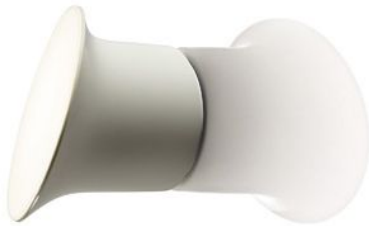

Luceplan

Ecran In&Out

Technische Informationen

Land der Herstellung	 Italien
Hersteller	Luceplan
Designer	Inga Sempé
Entwurfjahr	2011
Schutzart	IP65
Lieferumfang	LED
Spannungseignung	230 - 240 Volt
Tiefe in cm	15
Durchmesser in cm	19
Material	Polycarbonat
Leistung in Watt	8 W
LED	inklusive
Ra	80
Lichtstrom in lm	186
Farbtemperatur in Kelvin	3.000 warmweiß
Lichtverteilung	Raumlicht
Maße	Ø 19 cm

Beschreibung

Die Luceplan Ecran In&Out ist eine Wandleuchte, die sowohl für den Innenbereich als auch für den Außenbereich geeignet ist. Mit der Schutzklasse IP65 ist sie staubdicht und gegen Strahlwasser geschützt. Während der opalweiße Körper aus Aluminium gefertigt ist, wird der Leuchtendiffusor aus weißem Glas hergestellt. Die LED Leuchte erzeugt durch die leicht elliptische Form blendfreies Raumlicht. Inga Sempé kreierte die Leuchte 2011.