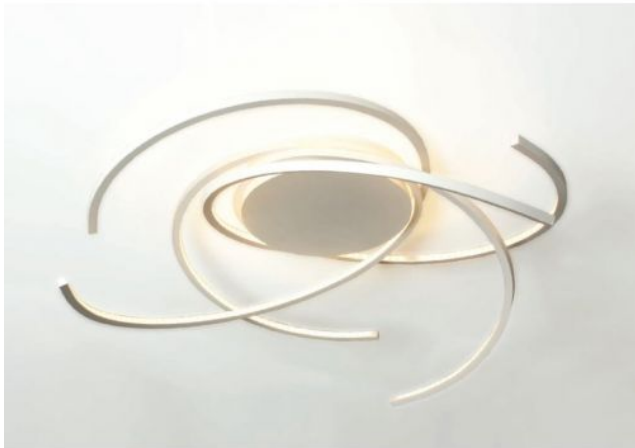

### Oberfläche

- Aluminium
- schwarz
- gold
- weiß

### Technische Informationen

<b>Land der Herstellung</b>	 Deutschland
<b>Hersteller</b>	Escale
<b>Designer</b>	Mosru Mohiuddin
<b>Entwurfjahr</b>	2013
<b>Schutzart</b>	IP20
<b>Lieferumfang</b>	LED
<b>Spannungseignung</b>	230 - 240 Volt
<b>Durchmesser in cm</b>	100
<b>Material</b>	Aluminium
<b>Dimmbarkeit</b>	mit Phasenabschnitt- und Phasenanschnittdimmer dimmbar
<b>Leistung in Watt</b>	36 W
<b>LED</b>	inklusive
<b>Ra</b>	90
<b>Farbtemperatur in Kelvin</b>	2.700 extra warmweiß
<b>Leuchtmittelwechsel:</b>	beim Hersteller / im Werk
<b>Gesamtlichtstrom in lm</b>	5.000
<b>Maße</b>	H 24 cm   Ø 100 cm

### Beschreibung

Die Escale Space 100 ist die größte Deckenleuchte aus dieser Serie. Sie verfügt über einen Durchmesser von 100 cm und eine Höhe von 24 cm. Als Leuchtmittel dient eine LED mit einer Farbtemperatur von 2.700 Kelvin extra warmweiß.

Es gibt die Space 100 Deckenleuchte in diesen Oberflächen: Aluminium (geschliffen), Blattgold, weiß oder schwarz. Entworfen wurde die Leuchte 2013 von Mosru Mohiuddin.

Diese Deckenleuchte ist bauseitig dimmbar mit einem Phasenabschnitt- und / oder Phasenanschnittdimmer. Als Zubehör werden ein Casambi Modul und ein ZigBee Modul angeboten. Mit dem Casambi Modul kann die Deckenleuchte über die Casambi App per Smartphone oder Tablet via Bluetooth reguliert werden. Das ZigBee Modul ermöglicht eine Bedienung der Leuchte über Sprachsteuerung.