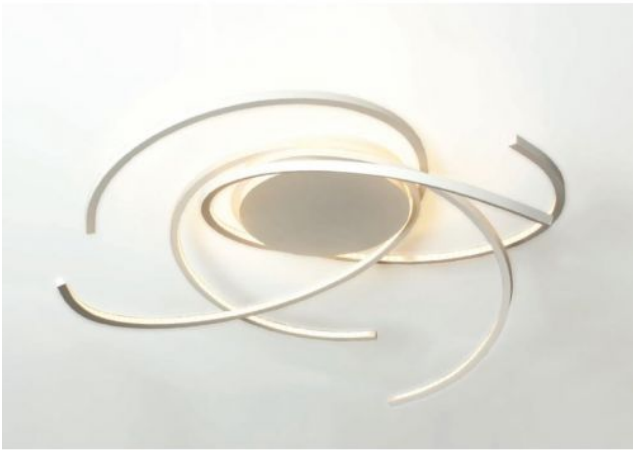

Escale

Space 100 cm

Oberfläche

- Aluminium
- schwarz
- gold
- weiß

Technische Informationen

Land der Herstellung	 Deutschland
Hersteller	Escale
Designer	Mosru Mohiuddin
Entwurfjahr	2013
Schutzart	IP20
Lieferumfang	LED
Spannungseignung	230 - 240 Volt
Durchmesser in cm	100
Material	Aluminium
Dimmbarkeit	mit Phasenabschnitt- und Phasenanschnittdimmer dimmbar
Leistung in Watt	36 W
LED	inklusive
Ra	90
Farbtemperatur in Kelvin	2.700 extra warmweiß
Leuchtmittelwechsel:	beim Hersteller / im Werk
Gesamtlichtstrom in lm	5.000
Maße	H 24 cm Ø 100 cm

Beschreibung

Die Escale Space 100 ist die größte Deckenleuchte aus dieser Serie. Sie verfügt über einen Durchmesser von 100 cm und eine Höhe von 24 cm. Als Leuchtmittel dient eine LED mit einer Farbtemperatur von 2.700 Kelvin extra warmweiß.

Es gibt die Space 100 Deckenleuchte in diesen Oberflächen: Aluminium (geschliffen), Blattgold, weiß oder schwarz. Entworfen wurde die Leuchte 2013 von Mosru Mohiuddin.

Diese Deckenleuchte ist bauseitig dimmbar mit einem Phasenabschnitt- und / oder Phasenanschnittdimmer. Als Zubehör werden ein Casambi Modul und ein ZigBee Modul angeboten. Mit dem Casambi Modul kann die Deckenleuchte über die Casambi App per Smartphone oder Tablet via Bluetooth reguliert werden. Das ZigBee Modul ermöglicht eine Bedienung der Leuchte über Sprachsteuerung.