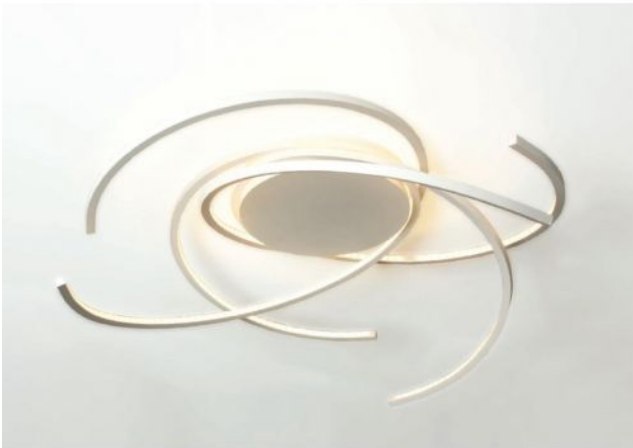

### Oberfläche

- Aluminium
- schwarz
- gold
- weiß

### Technische Informationen

<b>Land der Herstellung</b>	 Deutschland
<b>Hersteller</b>	Escale
<b>Designer</b>	Mosru Mohiuddin
<b>Entwurfjahr</b>	2013
<b>Schutzart</b>	IP20
<b>Lieferumfang</b>	LED
<b>Spannungseignung</b>	230 - 240 Volt
<b>Durchmesser in cm</b>	100
<b>Material</b>	Aluminium
<b>Dimmbarkeit</b>	mit Phasenabschnitt- und Phasenanschnittdimmer dimmbar
<b>Leistung in Watt</b>	36 W
<b>LED</b>	inklusive
<b>Ra</b>	90
<b>Farbtemperatur in Kelvin</b>	2.700 extra warmweiß
<b>Leuchtmittelwechsel:</b>	beim Hersteller / im Werk
<b>Gesamtlichtstrom in lm</b>	5.000
<b>Maße</b>	H 24 cm   Ø 100 cm

### Beschreibung

Die Escale Space 100 ist die größte Deckenleuchte aus dieser Serie. Sie verfügt über einen Durchmesser von 100 cm und eine Höhe von 24 cm. Als Leuchtmittel dient eine LED mit einer Farbtemperatur von 2.700 Kelvin extra warmweiß.

Es gibt die Space 100 Deckenleuchte in diesen Oberflächen: Aluminium (geschliffen), Blattgold, weiß oder schwarz. Entworfen wurde die Leuchte 2013 von Mosru Mohiuddin.

Diese Deckenleuchte ist bauseitig dimmbar mit einem Phasenabschnitt- und / oder Phasenanschnittdimmer. Als Zubehör werden ein Casambi Modul und ein ZigBee Modul angeboten. Mit dem Casambi Modul kann die Deckenleuchte über die Casambi App per Smartphone oder Tablet via Bluetooth reguliert werden. Das ZigBee Modul ermöglicht eine Bedienung der Leuchte über Sprachsteuerung.