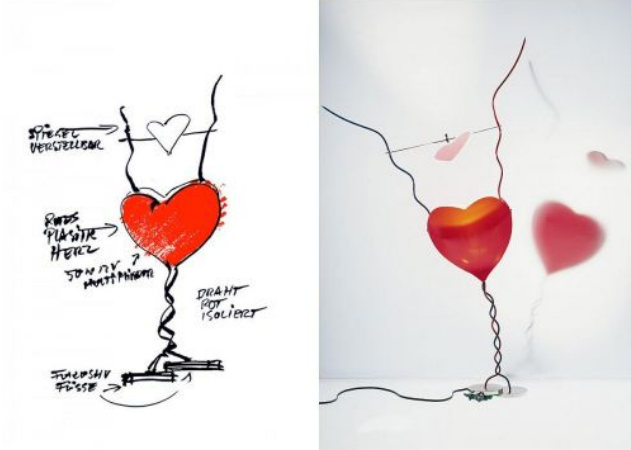

Ingo Maurer

One From The Heart

Technische Informationen

Land der Herstellung	 Deutschland
Hersteller	Ingo Maurer
Designer	Ingo Maurer
Entwurfjahr	1989
Schutzart	IP20
Lieferumfang	LED
Spannungseignung	110 - 240 Volt
Material	Glas, Metall
Kabellänge	300 cm
Dimmbarkeit	Schnurdimmer mit Schieberegler
Leistung in Watt	9 W
LED	inklusive
Ra	>90
Lichtstrom in lm	970
Farbtemperatur in Kelvin	2.700 extra warmweiß
Maße	H 95 cm B 40 cm

Beschreibung

Die Ingo Maurer One From The Heart Tischleuchte war ursprünglich als Hochzeitsgeschenk für einen Freund des Designers Ingo Maurer gedacht. Aber diese Tischleuchte ist nicht nur für Verliebte, sondern sie sorgt auch für stimmungsvolles Licht und ist ein echter Hingucker in jedem Raum. Im Herz der One From The Heart befindet sich ein Multi Mirror-Reflektor mit Schutzglas. Oberhalb des Herzens sitzt ein beweglicher und herzförmiger Glasspiegel, der die Lichtstrahlen lenkt und ein weiteres Herz an die Wand reflektiert. Zwei kleine Krokodile unterhalb des Fußes sorgen für die richtige Balance. Diese Leuchte hat einen Schnurdimmer mit Schieberegler und wird mit einer integrierten LED betrieben.