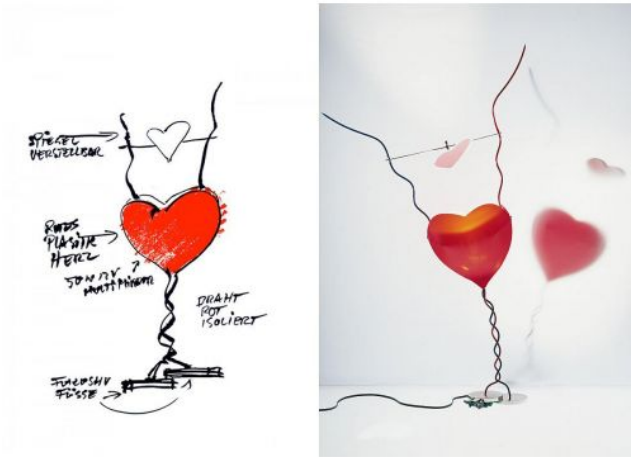

## One From The Heart

### Technische Informationen

<b>Land der Herstellung</b>	 Deutschland
<b>Hersteller</b>	Ingo Maurer
<b>Designer</b>	Ingo Maurer
<b>Entwurfjahr</b>	1989
<b>Schutzart</b>	IP20
<b>Lieferumfang</b>	LED
<b>Spannungseignung</b>	110 - 240 Volt
<b>Material</b>	Glas, Metall
<b>Kabellänge</b>	300 cm
<b>Dimmbarkeit</b>	Schnurdimmer mit Schieberegler
<b>Leistung in Watt</b>	9 W
<b>LED</b>	inklusive
<b>Ra</b>	>90
<b>Lichtstrom in lm</b>	970
<b>Farbtemperatur in Kelvin</b>	2.700 extra warmweiß
<b>Maße</b>	H 95 cm   B 40 cm

### Beschreibung

Die Ingo Maurer One From The Heart Tischleuchte war ursprünglich als Hochzeitsgeschenk für einen Freund des Designers Ingo Maurer gedacht. Aber diese Tischleuchte ist nicht nur für Verliebte, sondern sie sorgt auch für stimmungsvolles Licht und ist ein echter Hingucker in jedem Raum. Im Herz der One From The Heart befindet sich ein Multi Mirror-Reflektor mit Schutzglas. Oberhalb des Herzens sitzt ein beweglicher und herzförmiger Glasspiegel, der die Lichtstrahlen lenkt und ein weiteres Herz an die Wand reflektiert. Zwei kleine Krokodile unterhalb des Fußes sorgen für die richtige Balance. Diese Leuchte hat einen Schnurdimmer mit Schieberegler und wird mit einer integrierten LED betrieben.