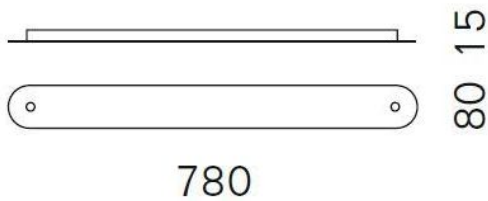

Serien Lighting

Baldachinprofil 2

Oberfläche

- Aluminium gebürstet
- Aluminium poliert
- schwarz
- weiß

Technische Informationen

Land der Herstellung	 Deutschland
Hersteller	Serien Lighting
Designer	Serien Lighting
Material	Aluminium
Maße	H 2 cm B 8 cm L 78 cm

Beschreibung

Das Serien Lighting Baldachinprofil 2 dient dazu, zwei Pendelleuchten miteinander zu verbinden und an einem einzigen Stromanschluss zu montieren. Auf diese Weise können zwei Einzel-Pendelleuchten zusammen installiert werden. Nur ein einziger Stromanschluss ist erforderlich. Das Baldachinprofil 2 wird in den Oberflächen Aluminium gebürstet, Aluminium poliert, schwarz oder weiß lackiert angeboten. Es ist 78 cm lang und 8 cm breit. Seine Höhe beträgt 1,5 cm.