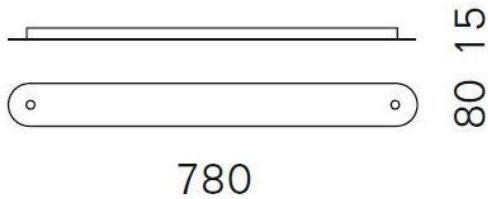

Serien Lighting

Baldachinprofil 2

Oberfläche

- Aluminium gebürstet
- Aluminium poliert
- schwarz
- weiß

Technische Informationen

Land der Herstellung	 Deutschland
Hersteller	Serien Lighting
Designer	Serien Lighting
Material	Aluminium
Maße	H 2 cm B 8 cm L 78 cm

Beschreibung

Das Serien Lighting Baldachinprofil 2 dient dazu, zwei Pendelleuchten miteinander zu verbinden und an einem einzigen Stromanschluss zu montieren. Auf diese Weise können zwei Einzel-Pendelleuchten zusammen installiert werden. Nur ein einziger Stromanschluss ist erforderlich. Das Baldachinprofil 2 wird in den Oberflächen Aluminium gebürstet, Aluminium poliert, schwarz oder weiß lackiert angeboten. Es ist 78 cm lang und 8 cm breit. Seine Höhe beträgt 1,5 cm.