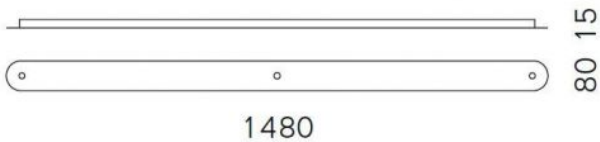

## Baldachinprofil 3

### Technische Informationen

<b>Land der Herstellung</b>	 Deutschland
<b>Hersteller</b>	Serien Lighting
<b>Designer</b>	Serien Lighting
<b>Material</b>	Aluminium
<b>Maße</b>	H 2 cm   B 8 cm   L 148 cm

### Beschreibung

Mit dem Serien Lighting Baldachinprofil 3 können drei Pendelleuchten miteinander verbunden und an einem einzigen Stromanschluss montiert werden. Dadurch ist es möglich, drei Einzel-Pendelleuchten gemeinsam zu installieren. Nur ein einziger Stromanschluss ist erforderlich. Das Baldachinprofil 3 wird in den Oberflächen Aluminium gebürstet, Aluminium poliert, schwarz oder weiß lackiert angeboten. Dieses Zubehör hat eine Länge von 148 cm und eine Breite von 8 cm. Die Höhe beträgt 1,5 cm.