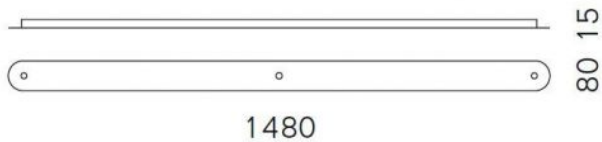

## Baldachinprofil 3

### Technische Informationen

<b>Land der Herstellung</b>	 Deutschland
<b>Hersteller</b>	Serien Lighting
<b>Designer</b>	Serien Lighting
<b>Material</b>	Aluminium
<b>Maße</b>	H 2 cm   B 8 cm   L 148 cm

### Beschreibung

Mit dem Serien Lighting Baldachinprofil 3 können drei Pendelleuchten miteinander verbunden und an einem einzigen Stromanschluss montiert werden. Dadurch ist es möglich, drei Einzel-Pendelleuchten gemeinsam zu installieren. Nur ein einziger Stromanschluss ist erforderlich. Das Baldachinprofil 3 wird in den Oberflächen Aluminium gebürstet, Aluminium poliert, schwarz oder weiß lackiert angeboten. Dieses Zubehör hat eine Länge von 148 cm und eine Breite von 8 cm. Die Höhe beträgt 1,5 cm.