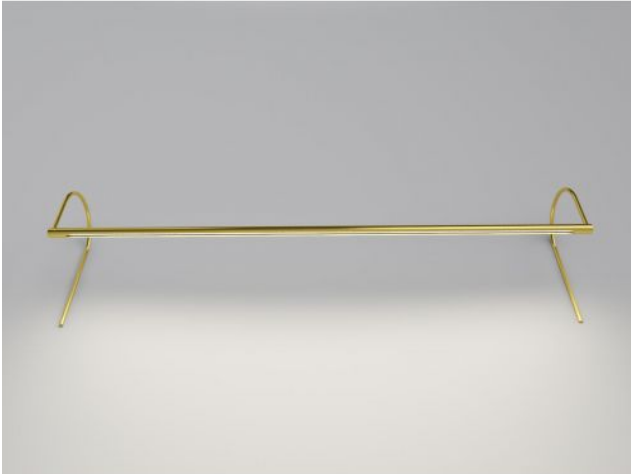

## Minimus 119 cm Typ 15

### Oberfläche

- Chrom
- gold matt
- Messing glänzend
- Messing matt
- Nickel glänzend
- Nickel matt
- schwarz
- brüniert
- gold glänzend

### Beschreibung

Die Betec Minimus ist eine Weiterentwicklung der Clarus Bilderleuchte. Im Unterschied zu dieser ist ihr Leuchtenkopf dicker mit einem Durchmesser von 1,8 cm. Die Minimus wurde für die Verwendung einer Duo LED entworfen. Eine Duo LED besteht aus zwei LEDs in einem Gehäuse und verfügt daher über eine besonders hohe Lichtleistung. Dadurch kann diese Bilderleuchte auch den Nebeneffekt der Raumaufhellung erfüllen. Ihr abstrahlendes Licht ist hauptsächlich auf das jeweilige Objekt gerichtet, es wird jedoch zugleich in den Raum reflektiert, so dass mit der Grundhelligkeit eine angenehme Atmosphäre erzeugt wird.

Die Minimus verfügt über einen Leuchtenkopf, der um die eigene Achse drehbar ist. Dadurch ist diese Leuchte ideal zur Beleuchtung von Bildern, Speisekarten und Notenpulten geeignet. Hier wird die Leuchte mit einer Länge von 119,1 cm und einer Ausladung von 15 cm (Bügeltyp 15) angeboten. Sie ist in den Oberflächen Messing glänzend, Messing matt, Chrom, Nickel glänzend, Nickel matt, brüniert, schwarz matt, gold glänzend und gold matt erhältlich. Mit dem mitgelieferten Befestigungsset kann die Leuchte leicht direkt an einem Bild oder an der Wand befestigt werden. Die Bilderleuchte verfügt standardmäßig über eine Farbtemperatur von 2.700 Kelvin extra warmweiß. Auf Anfrage wird sie auch mit 2.400 Kelvin extra warmweiß, 3.000 Kelvin warmweiß oder 3.100 Kelvin weiß angeboten. Die integrierte LED zeichnet sich durch eine sehr gute Farbwiedergabe mit einem hohen Farbwiedergabeindex von Ra >90 aus. Als Zubehör wird ein Touchdimmer angeboten, mit dem die Leuchte durch Berührung geschaltet und gedimmt werden kann. Sie ist zusätzlich in zwei weiteren Längen und mit einer Ausladung von 20 cm erhältlich.