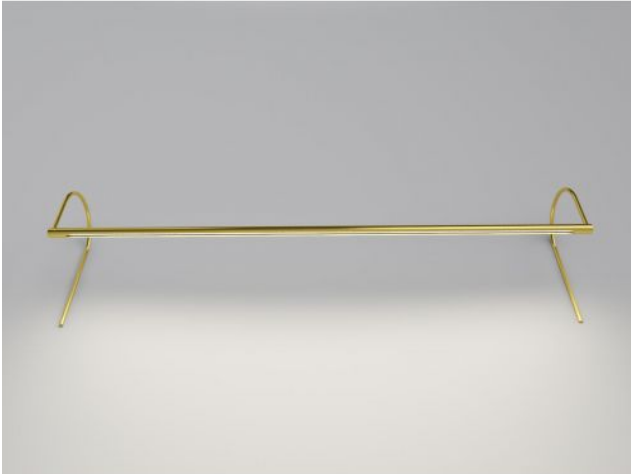

Betec

Minimus 119 cm Typ 15

Oberfläche

- Chrom
- gold matt
- Messing glänzend
- Messing matt
- Nickel glänzend
- Nickel matt
- schwarz
- brüniert
- gold glänzend

Technische Informationen

| | |
|---------------------------------|---|
| Land der Herstellung |  Deutschland |
| Hersteller | Betec |
| Designer | Horst Lettenmayer |
| Schutzart | IP20 |
| Lieferumfang | LED |
| Spannungseignung | 110 - 240 Volt |
| Ausladung in cm | 15 |
| Material | Messing |
| Leistung in Watt | 38,4 W |
| LED | inklusive |
| Ra | >90 |
| Lichtstrom in lm | 3.794,6 |
| Farbtemperatur in Kelvin | 2.700 extra warmweiß |
| Maße | H 25 cm L 119 cm |

Beschreibung

Die Betec Minimus ist eine Weiterentwicklung der Clarus Bilderleuchte. Im Unterschied zu dieser ist ihr Leuchtenkopf dicker mit einem Durchmesser von 1,8 cm. Die Minimus wurde für die Verwendung einer Duo LED entworfen. Eine Duo LED besteht aus zwei LEDs in einem Gehäuse und verfügt daher über eine besonders hohe Lichtleistung. Dadurch kann diese Bilderleuchte auch den Nebeneffekt der Raumaufhellung erfüllen. Ihr abstrahlendes Licht ist hauptsächlich auf das jeweilige Objekt gerichtet, es wird jedoch zugleich in den Raum reflektiert, so dass mit der Grundhelligkeit eine angenehme Atmosphäre erzeugt wird.