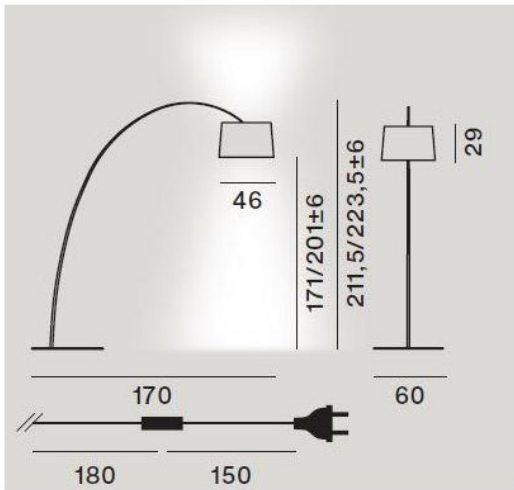

Foscarini

Leuchten-Ersatz-Stab zur Twiggy Terra Halogen

Oberfläche

- schwarz
- graphit
- greige grau-beige
- rot
- weiß

Technische Informationen

Land der Herstellung	Italien
Hersteller	Foscarini
Designer	Marc Sadler
Material	Glasfaser
Kabellänge	330 cm
Kabelfarbe	transparent
Dimmbarkeit	Schnurdimmer
Sockel/Fassung	E27

Beschreibung

Der Leuchten-Ersatz-Stab zur Twiggy Terra Halogen wird inkl. der Zuleitung mit Dimmer (komplette Elektrik) und dem Schirmhalter mit Fassungen geliefert. Nicht enthalten im Lieferumfang sind der Leuchtenschirm, die Diffusorscheibe mit Befestigungsstab und der Fuß. Dieses Ersatzteil kann nur für die Twiggy Terra Halogen verwendet werden. Der Leuchten-Ersatz-Stab wird aus Glasfaser hergestellt. Passend zur Leuchte wird er in den Oberflächen weiß, karmesinrot, greige (eine Mischung aus grau und beige), graphit und schwarz angeboten.