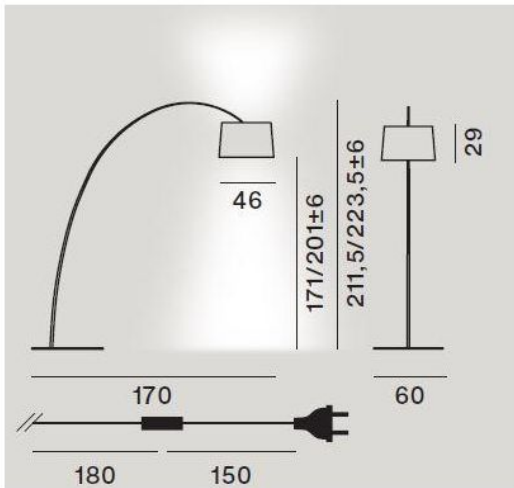

Foscarini

Leuchten-Ersatz-Stab zur Twiggy Terra Halogen

Oberfläche

- schwarz
- graphit
- greige grau-beige
- rot
- weiß

Technische Informationen

Land der Herstellung	Italien
Hersteller	Foscarini
Designer	Marc Sadler
Material	Glasfaser
Kabellänge	330 cm
Kabelfarbe	transparent
Dimmbarkeit	Schnurdimmer
Sockel/Fassung	E27

Beschreibung

Der Leuchten-Ersatz-Stab zur Twiggy Terra Halogen wird inkl. der Zuleitung mit Dimmer (komplette Elektrik) und dem Schirmhalter mit Fassungen geliefert. Nicht enthalten im Lieferumfang sind der Leuchtenschirm, die Diffusorscheibe mit Befestigungsstab und der Fuß. Dieses Ersatzteil kann nur für die Twiggy Terra Halogen verwendet werden. Der Leuchten-Ersatz-Stab wird aus Glasfaser hergestellt. Passend zur Leuchte wird er in den Oberflächen weiß, karmesinrot, greige (eine Mischung aus grau und beige), graphit und schwarz angeboten.