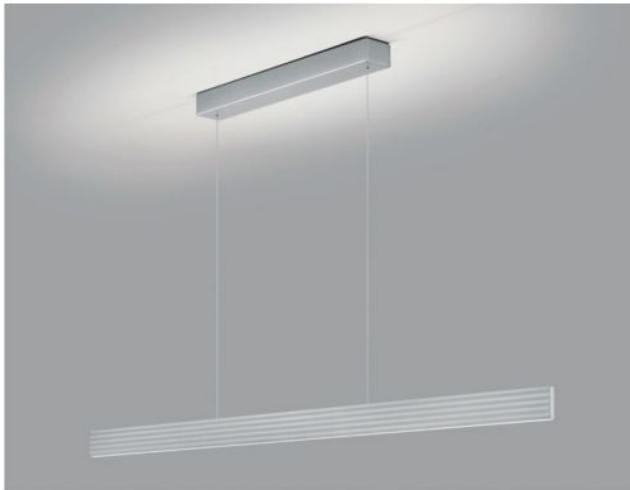

Knapstein

FARA-132

Oberfläche

- Nickel
- schwarz
- bronze

Technische Informationen

Land der Herstellung	 Deutschland
Hersteller	Knapstein
Designer	Knapstein
Entwurfjahr	2022
Schutzart	IP20
Lieferumfang	LED
Spannungseignung	230 - 240 Volt
Material	Metall
Höheneinstellung	höhenverstellbar
Dimmbarkeit	Gestensteuerung
Leistung in Watt	62 W
LED	inklusive
Ra	>90
Lichtstrom in lm	7.440
Farbtemperatur in Kelvin	2.200 - 3.000 einstellbar
Baldachin Maße	Länge 60 cm, Höhe 6 cm
Leuchtmittelwechsel:	beim Hersteller / im Werk
Gesamthöhe	73 - 180 cm
Maße	H 6,5 cm B 1,4 cm L 132 cm

Beschreibung

Die Knapstein FARA-132 ist eine Pendelleuchte mit einer Länge von 132 cm. Die Gesamthöhe der Leuchte kann durch Anheben oder Ziehen der Leuchte jederzeit zwischen 73 cm und 180 cm verstellt werden. Die Leuchte kann auch schräg montiert werden. Die Pendelleuchte FARA-132 gibt ihr Licht gleichzeitig nach oben und unten ab. Per Gestensteuerung können das Uplight und das Downlight getrennt voneinander geschaltet und stufenlos gedimmt werden. Zudem lässt sich per Gestensteuerung die Lichtfarbe fürs Uplight und Downlight getrennt zu einem wärmeren Ton verstellen (von der Farbtemperatur 3.000 Kelvin warmweiß zu 2.200 Kelvin extra warmweiß). Alle Dimm- und Lichtfarbeneinstellungen werden per Memoryfunktion gespeichert und beim nächsten Einschalten automatisch erneut eingestellt.