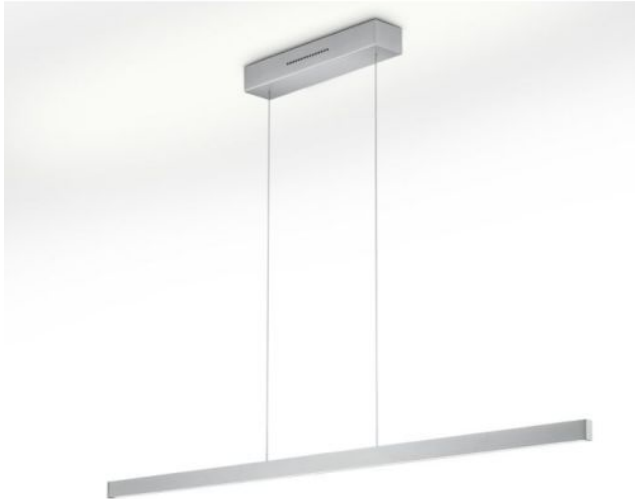

Knapstein

LINDA-72

Oberfläche

- Nickel
- bronze
- schwarz

Technische Informationen

Land der Herstellung	 Deutschland
Hersteller	Knapstein
Entwurfjahr	2023
Material	brass
Höheneinstellung	höhenverstellbar
Leistung in Watt	34 W
LED #	inklusive
Ra	>90
Lichtstrom in lm	4004
Farbtemperatur in Kelvin	2.200-3.000
Schutzart	IP20
Lieferumfang	LED
Spannungseignung	230 - 240 Volt
Dimmbarkeit	Gestensteuerung
Leuchtmittelwechsel:	beim Hersteller / im Werk
Gesamthöhe	73 - 180 cm
Maße	L 72 cm

Beschreibung

Die Knapstein LINDA-72 Pendelleuchte hat eine Länge von 72 cm. Durch Ziehen oder Anheben der Leuchte selbst kann die Leuchte in ihrer Gesamthöhe zwischen 73 cm und 180 cm verstellt werden. Auch eine schräge Aufhängung der Leuchte ist möglich. Die Pendelleuchte gibt ihr Licht gleichzeitig nach oben und unten ab. Per Gestensteuerung sind das Uplight und das Downlight getrennt voneinander schalt- und dimmbar. Die Lichtfarbe lässt sich fürs Uplight und Downlight getrennt zu einem wärmeren Ton verstellen (von der Farbtemperatur 3.000 Kelvin warmweiß zu 2.200 Kelvin extra warmweiß). Alle Dimm- und Lichtfarbeneinstellungen werden per Memoryfunktion gespeichert und beim nächsten Einschalten automatisch erneut eingestellt.

Der Sensorbereich für die Gestensteuerung befindet sich mittig an der Leuchte. Die Leuchte wird durch eine wischende Handbewegung im Sensorbereich ein- oder ausgeschaltet. Um die Lichtstärke zu verändern, wird die Hand länger im Sensorbereich gehalten. Durch erneutes längeres Halten der Hand im Sensorbereich kann anschließend die gewünschte Lichtfarbe eingestellt werden. Die LINDA-72 ist in unterschiedlichen Oberflächen erhältlich. Der Deckenbaldachin verfügt über eine Magnethalterung, somit sind keine Verschraubungen sichtbar.