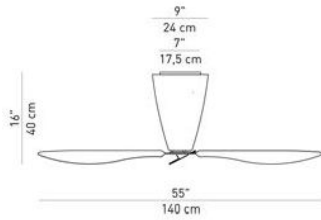

Luceplan

Blow spare rotors

Oberfläche

- Multicolor (azul, verde, naranja)
- naranja
- transparente
- transparente con serigrafía