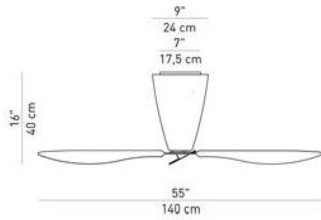

### Technical details

**País de la Fabricación**

**fabricante**

Luceplan

**material**

metacrilato

**Diámetro en cm**

140

**Potencia en vatios**

5,4 W

**Dimensions**

Ø 140 cm