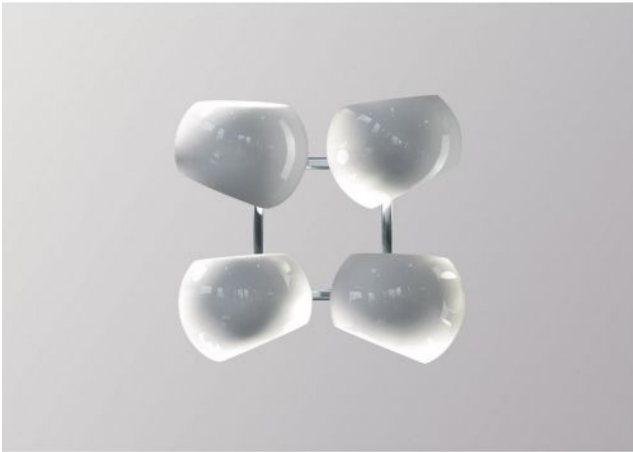

Licht im Raum

White Moons 2x2

Technical details

País de la Fabricación	 Alemania
fabricante	Licht im Raum
diseñador	Daniel Klages
año	2016
protección	IP20
Volumen de suministro	LED 230 Volt
entrada de tensión	110 - 240 Volt
Profundidad en cm	21
material	acero Inoxidable, porcelana
Atenuación	Regulable en el sitio
base/porta lámparas	E14
LED	incluyendo
Diamètre de l'ombre	16 cm
reemplazo de la bombilla:	en el sitio mismo
El rendimiento del sistema	4 x 4,5 Watt
Dimensiones	B 35 cm L 35 cm

Descripción

The Licht im Raum White Moons 2x2 wall lamp has four shades which can be oriented differently. In this way they can emit light in different directions and create an interesting game of light reflections. The lamp series already won several design awards and also includes other wall and pendant lamps. It was designed 2016 by Daniel Klages. This lamp is supplied with a polished stainless steel wall bracket. On request, the lamp is also available with a brass wall bracket.