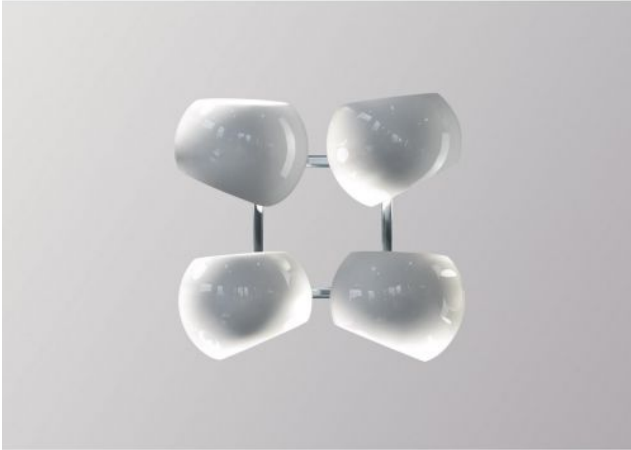

## White Moons 2x2

### Technical details

<b>País de la Fabricación</b>	 Alemania
<b>fabricante</b>	Licht im Raum
<b>diseñador</b>	Daniel Klages
<b>año</b>	2016
<b>protección</b>	IP20
<b>Volumen de suministro</b>	LED 230 Volt
<b>entrada de tensión</b>	110 - 240 Volt
<b>Profundidad en cm</b>	21
<b>material</b>	acero Inoxidable, porcelana
<b>Atenuación</b>	Regulable en el sitio
<b>base/porta lámparas</b>	E14
<b>LED</b>	incluyendo
<b>Diamètre de l'ombre</b>	16 cm
<b>reemplazo de la bombilla:</b>	en el sitio mismo
<b>El rendimiento del sistema</b>	4 x 4,5 Watt
<b>Dimensions</b>	B 35 cm   L 35 cm

### Descripción

The Licht im Raum White Moons 2x2 wall lamp has four shades which can be oriented differently. In this way they can emit light in different directions and create an interesting game of light reflections. The lamp series already won several design awards and also includes other wall and pendant lamps. It was designed 2016 by Daniel Klages. This lamp is supplied with a polished stainless steel wall bracket. On request, the lamp is also available with a brass wall bracket.