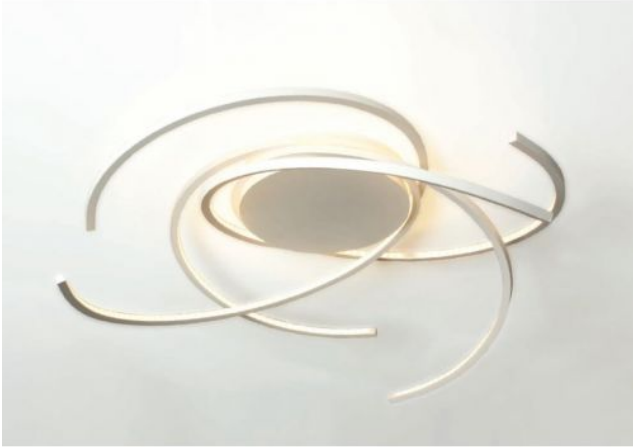

### Oberfläche

- aluminio
- negro
- oro
- blanco

### Technical details

<b>País de la Fabricación</b>	 Alemania
<b>fabricante</b>	Escale
<b>diseñador</b>	Mosru Mohiuddin
<b>año</b>	2013
<b>protección</b>	IP20
<b>Volumen de suministro</b>	LED
<b>entrada de tensión</b>	230 - 240 Volt
<b>Diámetro en cm</b>	100
<b>material</b>	aluminio
<b>Atenuación</b>	dimnable con control de fase inversa y con reguladores de control de fase
<b>Potencia en vatios</b>	36 W
<b>LED</b>	incluyendo
<b>Indice de reproduccion cromatica</b>	90
<b>Temperatura de color en grados Kelvin</b>	2.700 extra blanco cálido
<b>reemplazo de la bombilla:</b>	en el fabricante / en la fabrica
<b>Flujo total luminoso en lm</b>	5.000
<b>Dimensions</b>	H 24 cm   Ø 100 cm

### Descripción

The Escale Space 100 is the largest ceiling light in this series. It has a diameter of 100 cm at a height of 24 cm. An LED with a colour temperature of 2700 Kelvin extra warm white serves as a light source.