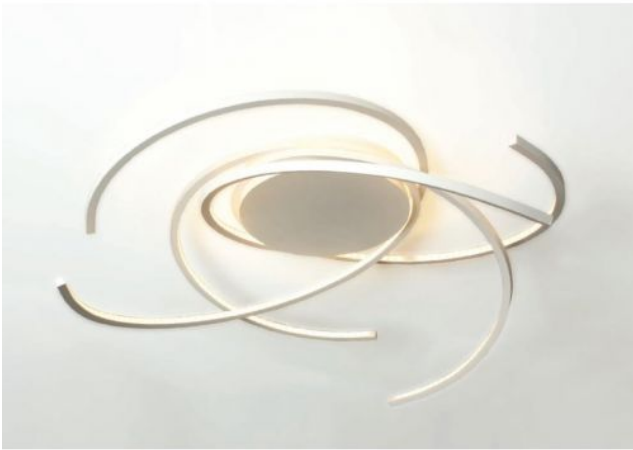

### Oberfläche

- aluminio
- negro
- oro
- blanco

### Technical details

<b>País de la Fabricación</b>	 Alemania
<b>fabricante</b>	Escale
<b>diseñador</b>	Mosru Mohiuddin
<b>año</b>	2013
<b>protección</b>	IP20
<b>Volumen de suministro</b>	LED
<b>entrada de tensión</b>	230 - 240 Volt
<b>Diámetro en cm</b>	100
<b>material</b>	aluminio
<b>Atenuación</b>	dimmable con control de fase inversa y con reguladores de control de fase
<b>Potencia en vatios</b>	36 W
<b>LED</b>	incluyendo
<b>Indice de reproduccion cromatica</b>	90
<b>Temperatura de color en grados Kelvin</b>	2.700 extra blanco cálido
<b>reemplazo de la bombilla:</b>	en el fabricante / en la fabrica
<b>Flujo total luminoso en lm</b>	5.000
<b>Dimensions</b>	H 24 cm   Ø 100 cm

### Descripción

The Escale Space 100 is the largest ceiling light in this series. It has a diameter of 100 cm at a height of 24 cm. An LED with a colour temperature of 2700 Kelvin extra warm white serves as a light source.

The Space 100 ceiling light is offered in the surfaces aluminum smoothed, gold leaf, white and black. The lamp was designed by Mosru Mohiuddin in 2013.

This ceiling lamp can be dimmed on site with a trailing edge and / or leading edge phase dimmer. A Casambi module and a ZigBee module are offered as accessories. With the Casambi module, the ceiling light can be regulated with the Casambi App by smartphone or tablet via Bluetooth. The ZigBee module enables control of the light via voice control.