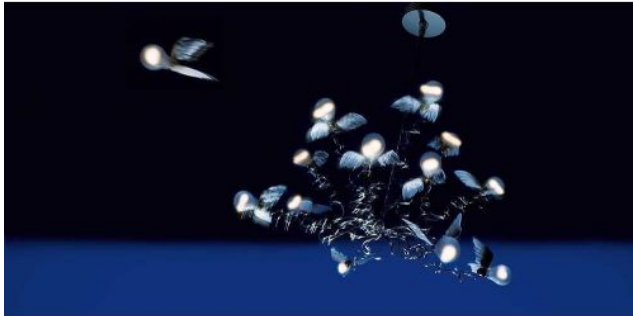

Ingo Maurer

Birdie LED

Kabelfarbe

- transparente
- rojo

Technical details

País de la Fabricación	 Alemania
fabricante	Ingo Maurer
diseñador	Ingo Maurer
año	2017
protección	IP20
Volumen de suministro	LED
entrada de tensión	110 - 240 Volt
material	Alas de plumas de ganso, metal
Atenuación	Regulable en el sitio con control de fase inversa
base/portaámparas	E27
LED	incluyendo
Índice de reproducción cromática	>90
Temperatura de color en grados Kelvin	2.700 extra blanco cálido
reemplazo de la bombilla:	en el sitio mismo
El rendimiento del sistema	12 x 1,5 Watt
Flujo total luminoso en lm	1.560
Dimensions	H 100 cm

Descripción

The Ingo Maurer Birdie LED pendant light has twelve bendable and extendable light arms that can be adjusted flexibly. Each arm has an integrated LED light source in classic incandescent shape. Each LED has a power of 1.5 watts at a colour temperature of 2,700 Kelvin extra warm white. Goose feathers are attached to the lampholders, which gives the lamp an extraordinary appearance. The pendant light is offered with one red or transparent cable. The canopy has an integrated transformer.