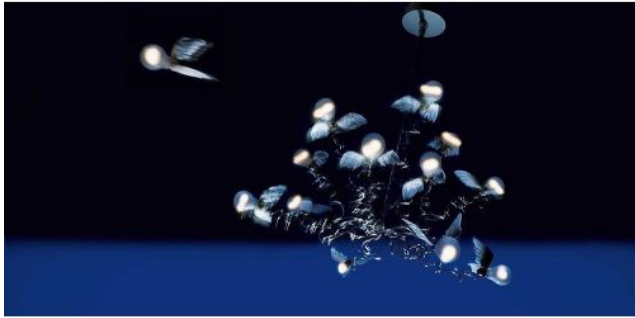

Ingo Maurer

Birdie LED

Kabelfarbe

- rojo
- transparente

Technical details

País de la Fabricación	 Alemania
fabricante	Ingo Maurer
diseñador	Ingo Maurer
año	2017
protección	IP20
Volumen de suministro	LED
entrada de tensión	110 - 240 Volt
material	Alas de plumas de ganso, metal
Atenuación	Regulable en el sitio con control de fase inversa
base/portalámparas	E27
LED	incluyendo
Indice de reproduccion cromatica	>90
Temperatura de color en grados Kelvin	2.700 extra blanco cálido
reemplazo de la bombilla:	en el sitio mismo
El rendimiento del sistema	12 x 1,5 Watt
Flujo total luminoso en lm	1.560
Dimensions	H 100 cm

Descripción

The Ingo Maurer Birdie LED pendant light has twelve bendable and extendable light arms that can be adjusted flexibly. Each arm has an integrated LED light source in classic incandescent shape. Each LED has a power of 1.5 watts at a colour temperature of 2,700 Kelvin extra warm white. Goose feathers are attached to the lampholders, which gives the lamp an extraordinary appearance. The pendant light is offered with one red or transparent cable. The canopy has an integrated transformer.