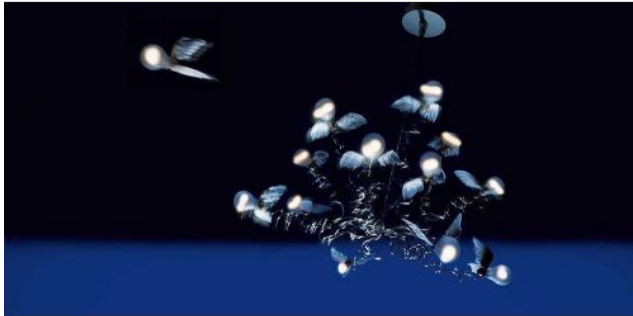

Ingo Maurer

Birdie LED

Kabelfarbe

- rojo
- transparente

Technical details

País de la Fabricación	 Alemania
fabricante	Ingo Maurer
diseñador	Ingo Maurer
año	2017
protección	IP20
Volumen de suministro	LED
entrada de tensión	110 - 240 Volt
material	Alas de plumas de ganso, metal
Atenuación	Regulable en el sitio con control de fase inversa
base/portalámparas	E27
LED	incluyendo
Indice de reproduccion cromatica	>90
Temperatura de color en grados Kelvin	2.700 extra blanco cálido
reemplazo de la bombilla:	en el sitio mismo
El rendimiento del sistema	12 x 1,5 Watt
Flujo total luminoso en lm	1.560
Dimensions	H 100 cm

Descripción

The Ingo Maurer Birdie LED pendant light has twelve bendable and extendable light arms that can be adjusted flexibly. Each arm has an integrated LED light source in classic incandescent shape. Each LED has a power of 1.5 watts at a colour temperature of 2,700 Kelvin extra warm white. Goose feathers are attached to the lampholders, which gives the lamp an extraordinary appearance. The pendant light is offered with one red or transparent cable. The canopy has an integrated transformer.