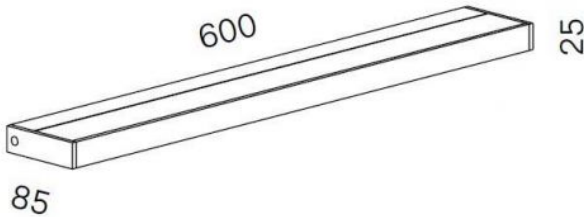

Serien Lighting

SML2 Wall 600 Silver

Leuchtmittelabdeckung

- satinado / satinado
- satinée / de ráster

Farbtemperatur in Kelvin

- Tunable White
- 2.700 extra blanco cálido
- 3.000 blanco cálido

Technical details

País de la Fabricación	 Alemania
fabricante	Serien Lighting
diseñador	Jean Marc da Costa
protección	IP20
Volumen de suministro	LED
entrada de tensión	110 - 240 Volt
Profundidad en cm	9
material	aluminio, policarbonato
Atenuación	Regulable en el sitio
Potencia en vatios	20 W
LED	incluyendo
Indice de reproduccion cromatica	>90
reemplazo de la bombilla:	en el sitio mismo
Dimensions	H 3 cm B 60 cm

Descripción

The Serien Lighting SML2 Wall 600 Silver has a width of 60 cm. It is 3 cm high and 9 cm deep. The wall lamp is available with different lamp covers: With the satinée / satinée lamp cover, the light is scattered upwards and downwards. With the satinée / raster cover, the light is scattered in one direction and dimmed in the other.