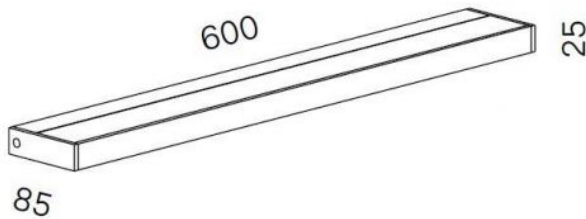

Serien Lighting

SML2 Wall 600 Silver

Leuchtmittelabdeckung

- satinée / de ráster
- satinado / satinado

Farbtemperatur in Kelvin

- Tunable White
- 2.700 extra blanco cálido
- 3.000 blanco cálido

Technical details

País de la Fabricación	 Alemania
fabricante	Serien Lighting
diseñador	Jean Marc da Costa
protección	IP20
Volumen de suministro	LED
entrada de tensión	110 - 240 Volt
Profundidad en cm	9
material	aluminio, policarbonato
Atenuación	Regulable en el sitio
Potencia en vatios	20 W
LED	incluyendo
Indice de reproduccion cromatica	>90
reemplazo de la bombilla:	en el sitio mismo
Dimensions	H 3 cm B 60 cm

Descripción

The Serien Lighting SML2 Wall 600 Silver has a width of 60 cm. It is 3 cm high and 9 cm deep. The wall lamp is available with different lamp covers: With the satinée / satinée lamp cover, the light is scattered upwards and downwards. With the satinée / raster cover, the light is scattered in one direction and dimmed in the other.