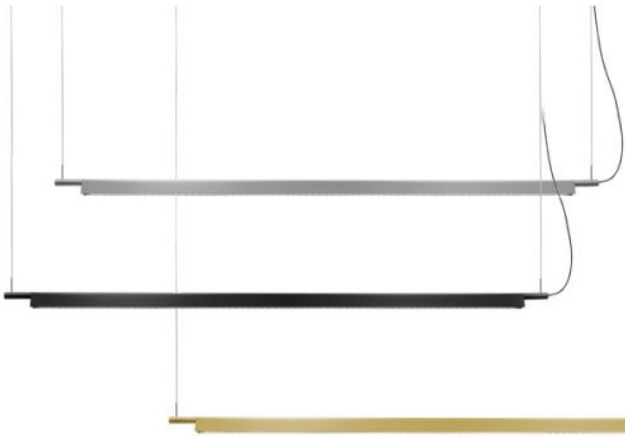

Luceplan

Compendium Suspension

Oberfläche

- aluminium
- laiton
- noir

Farbtemperatur in Kelvin

- 2.700 extra blanc chaud
- 3.000 blanc chaud

Technical details

Pays de fabrication	 Italie
fabricant	Luceplan
concepteur	Daniel Rybakken
année	2014
protection	IP20
Contenu de la livraison	LED
aptitude de tension	230 - 240 Volt
matériel	aluminium
réglage de la hauteur	hauteur déterminée
atténuation	dimmerable sur place avec commande gradateur de phase inverse
Puissance en Watt	37 W
LED	y compris
Indice de rendu des couleurs	90
remplacement des ampoules :	sur le site meme
répartition de la lumière	directement
hauteur totale	15 - 300 cm
Dimensions	H 5 cm B 3 cm L 157 cm

Description

The Luceplan Compendium Suspension emits direct, glare-free light downwards. It is offered in the surfaces aluminium, black and brass. The colour temperatures 2,700 extra warm white and 3,000 warm white are offered. The pendant light can be dimmed by the customer using a trailing-edge phase dimmer. DALI or Push dimmable versions are also available on request. Daniel Rybakken developed the Compendium pendant lamp in 2014.