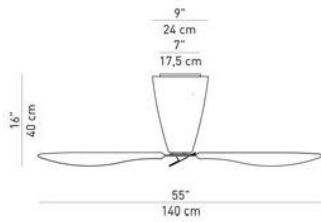

Luceplan

Blow spare rotors

Oberfläche

- Multicolor (bleu, vert, orange)
- orange
- transparent
- transparent avec sérigraphie

Technical details

Pays de fabrication

fabricant	Luceplan
matériel	méthacrylate
Diamètre en cm	140
Puissance en Watt	5,4 W
Dimensions	Ø 140 cm