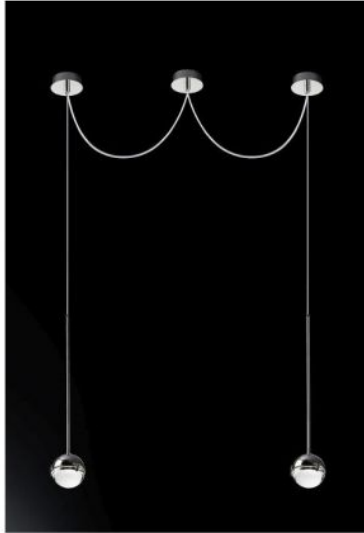

#### Oberfläche

- chrome
- noir

#### Technical details

<b>Pays de fabrication</b>	 Italie
<b>fabricant</b>	Cini & Nils
<b>concepteur</b>	Luta Bettonica
<b>concepteur 2</b>	Mario Melocchi
<b>année</b>	2005
<b>protection</b>	IP20
<b>Contenu de la livraison</b>	LED
<b>aptitude de tension</b>	230 - 240 Volt
<b>Diamètre en cm</b>	11
<b>matériel</b>	acier, aluminium, laiton, verre
<b>longueur de câble</b>	385 cm
<b>réglage de la hauteur</b>	hauteur déterminée
<b>atténuation</b>	dimmerable sur place avec commande gradateur de phase inverse
<b>LED</b>	y compris
<b>Indice de rendu des couleurs</b>	92
<b>La température de couleur en Kelvin</b>	2.800 blanc chaud
<b>canopée Dimensions</b>	14 cm
<b>Les performances du système</b>	2 x 13 Watt
<b>Flux lumineux total en LM</b>	2.600
<b>Dimensions</b>	H 65 cm   Ø 11 cm

#### Description

The Cini & Nils Convivio pendant lamp 2-lights LED emits its light directly downwards, whereby the light is bundled by transparent glass lenses. This creates a distinctive, clear illumination. The 2-lights pendant lamp has a decentralised canopy, so that the lamp can be installed independently of the power supply. In addition, it is also possible to choose any distance between the two pendulums during installation.