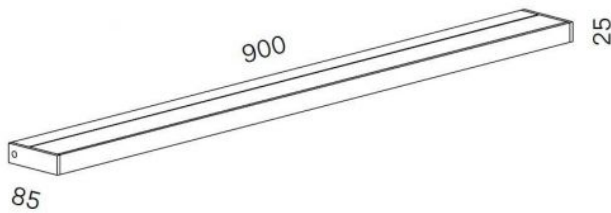

Serien Lighting

SML2 Wall 900 Silver

Leuchtmittelabdeckung

- satinée/ satinée
- satinée / données raster

Farbtemperatur in Kelvin

- Tunable White
- 2.700 extra blanc chaud
- 3.000 blanc chaud

Technical details

Pays de fabrication	 Allemagne
fabricant	Serien Lighting
concepteur	Jean Marc da Costa
protection	IP20
Contenu de la livraison	LED
aptitude de tension	110 - 240 Volt
Profondeur en cm	9
matériel	aluminium, polycarbonate
atténuation	dimmerable sur place
Puissance en Watt	30 W
LED	y compris
Indice de rendu des couleurs	>90
remplacement des ampoules :	sur le site meme
Dimensions	H 3 cm B 90 cm

Description

The Serien Lighting SML2 Wall 900 Silver has a height of 3 cm. Its depth is 9 cm. Different lamp covers are available for the lamp: With the lamp covers, the light can either be scattered upwards and downwards (satinée / satinée) or scattered in one direction and, depending on how the lamp is fixed, dimmed downwards or upwards (satinée / raster).