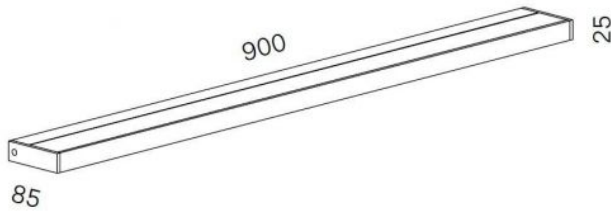

Serien Lighting

SML2 Wall 900 Silver

Leuchtmittelabdeckung

- satinée / données raster
- satinée/ satinée

Farbtemperatur in Kelvin

- Tunable White
- 2.700 extra blanc chaud
- 3.000 blanc chaud

Technical details

Pays de fabrication	 Allemagne
fabricant	Serien Lighting
concepteur	Jean Marc da Costa
protection	IP20
Contenu de la livraison	LED
aptitude de tension	110 - 240 Volt
Profondeur en cm	9
matériel	aluminium, polycarbonate
atténuation	dimmerable sur place
Puissance en Watt	30 W
LED	y compris
Indice de rendu des couleurs	>90
remplacement des ampoules :	sur le site meme
Dimensions	H 3 cm B 90 cm

Description

The Serien Lighting SML2 Wall 900 Silver has a height of 3 cm. Its depth is 9 cm. Different lamp covers are available for the lamp: With the lamp covers, the light can either be scattered upwards and downwards (satinée / satinée) or scattered in one direction and, depending on how the lamp is fixed, dimmed downwards or upwards (satinée / raster).