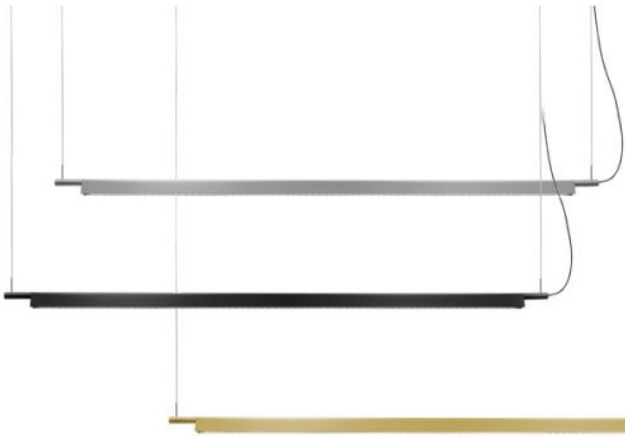

### Oberfläche

- aluminium
- messing
- zwart

## Technical details

Land van fabricage	 Italië
fabrikant	Luceplan
ontwerper	Daniel Rybakken
jaar	2014
bescherming	IP20
Omvang van de levering	LED
voltage geschiktheid	230 - 240 Volt
materiaal	aluminium
hoogteverstelling	hoogte bepaalbaar
dimmen	dimbaar op locatie met faseafsnijding dimmer
Wattage	37 W
LED	inclusief
Kleurweergave-index	90
bulb vervangen:	ter plaatse zelf
lichtverdeling	direct
totale hoogte	15 - 300 cm
Dimensions	H 5 cm   B 3 cm   L 157 cm

## Omschrijving

The Luceplan Compendium Suspension emits direct, glare-free light downwards. It is offered in the surfaces aluminium, black and brass. The colour temperatures 2,700 extra warm white and 3,000 warm white are offered. The pendant light can be dimmed by the customer using a trailing-edge phase dimmer. DALI or Push dimmable versions are also available on request. Daniel Rybakken developed the Compendium pendant lamp in 2014.