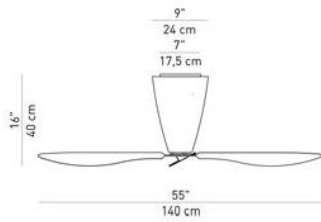

Luceplan

Blow spare rotors

Oberfläche

- Multicolour (blauw, groen, oranje)
- oranje
- doorzichtig
- transparant met zeefdruk

Technical details

Land van fabricage

fabrikant	Luceplan
materiaal	methacrylaat
Diameter in cm	140
Wattage	5,4 W
Dimensions	Ø 140 cm