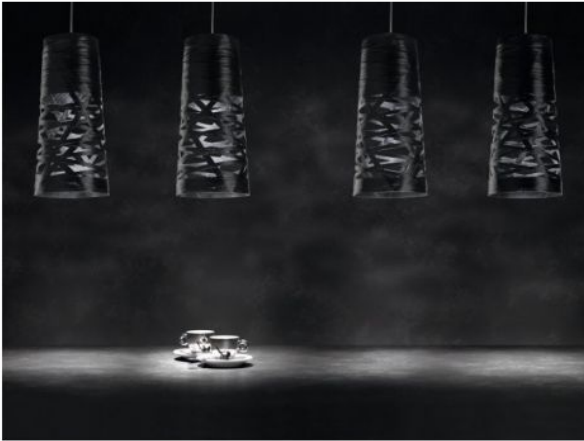

Foscarini

Tress Mini Sospensione

Farbe

- greige szaro-beżowa
- czarny
- biały

Technical details

Kraj produkcji	 Włochy
producent	Foscarini
projektant	Marc Sadler
rok	2009
ochrona	IP20
zakres dostawy	Leuchtmittel
napięcie przydatność	110 - 240 Volt
Średnica w cm	20
tworzywo	metal, szkło
długość kabla	320 cm
regulacja wysokości	wysokość ustalona
pedestał/wersja	GU10
Moc (maks. W)	75 Watt
Dimensions	H 43 cm Ø 20 cm

Opis

The Foscarini Tress Mini Sospensione is the smallest pendant of this collection by Foscarini. It is characterized by a diffuse light radiation and emits the light on the underlying surface. Like all lamps in this series, the Tress Mini Sospensione lights are made from lacquered glass fiber fabric and give the room an individual touch thanks to the interesting light-shadow play. Available in the colours greige (grey-beige), white and black, the pendant light can also be combined well with one another.