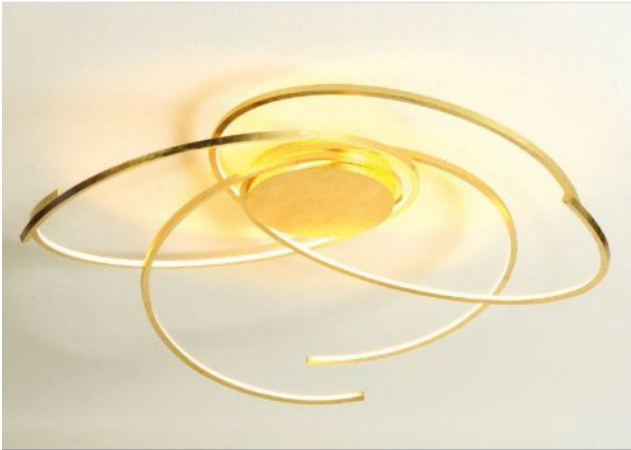

Escale

Space 80 cm

Oberfläche

- polerowane aluminium
- Złoty Liść
- czarny
- biały

Technical details

Kraj produkcji	 Niemcy
producent	Escale
projektant	Mosru Mohiuddin
rok	2013
ochrona	IP20
zakres dostawy	LED
napięcie przydatność	230 - 240 Volt
Średnica w cm	80
tworzywo	aluminium
ściemnianie	ściemnialne z przecinaniem fazy i ściemniaczem z regulacją fazy
Moc w watach	30 W
LED	Łącznie
Wskaźnik oddawania barw	90
Temperatura barwowa w stopniach Kelvina	2.700 extra biała ciepła
wymiana żarówek:	u producenta / w fabryce
Całkowity strumień świetlny w lm	4.200
Dimensions	H 20 cm Ø 80 cm

Opis

The Escale Space 80 cm is the medium-sized ceiling light of this collection. The lamp has a diameter of 80 cm and a height of 20 cm. An LED with a colour temperature of 2,700 Kelvin extra warm white is used for lighting.

The Space 80 cm is a round lamp around which several struts spiral. These surfaces are offered: gold leaf, white, black or smoothed aluminum. Mosru Mohiuddin designed the lamp in the year 2013.

The ceiling lamp is dimmable on site with a trailing edge and / or leading edge phase dimmer. A Casambi module and a ZigBee module are on offer as accessories. With the Casambi module, the ceiling light can be regulated using the Casambi App by Smartphone or Tablet via Bluetooth. The ZigBee module enables the light to be operated via voice control.