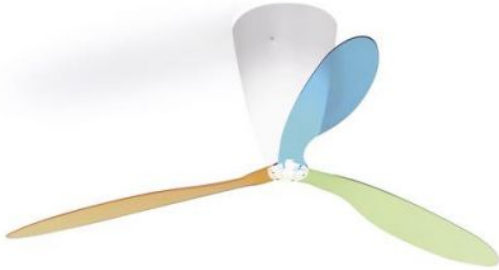

Luceplan

Blow

Oberfläche

- Wielokolorowy (niebieski, zielony, pomarańczowy)
- przezroczysty
- przezroczysty z sitodrukiem

Technical details

Kraj produkcji	 Włochy
producent	Luceplan
projektant	Ferdi Giardini
rok	1997
ochrona	IP20
zakres dostawy	Leuchtmittel/Bulb
napięcie przydatność	230 - 240 Volt
Średnica w cm	140
tworzywo	metakrylan, poliwęglan
ściemnianie	ściemnianie za pomocą opcjonalnego pilota zdalnego sterowania sieci
pedestał/wersja	E27
Moc (maks. W)	105 Watt
dystrybucja światła	światło pokoju
Dimensions	H 40 cm Ø 140 cm

Opis

The Luceplan Blow is a lighted ceiling fan. The ceiling fan can also be regulated with an optional remote control in light intensity and speed. It can also be regulated by the customer using a push-dimming system, for which a 5-core mains supply cable is required. There are available different rotors: in transparent, colour mix (blue, orange and green) or in transparent screenprinted. A switch for reversing the movement of rotors is also installed in the ceiling lamp. The design was developed by Ferdi Giardini in 1997.