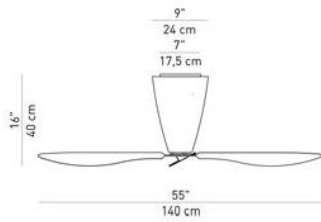

Luceplan

Blow spare rotors

Oberfläche

- Wielokolorowy (niebieski, zielony, pomarańczowy)
- pomarańczowy
- przezroczysty
- przezroczysty z sitodrukiem

Technical details

Kraj produkcji

producent	Luceplan
tworzywo	metakrylan
Średnica w cm	140
Moc w watach	5,4 W
Dimensions	Ø 140 cm