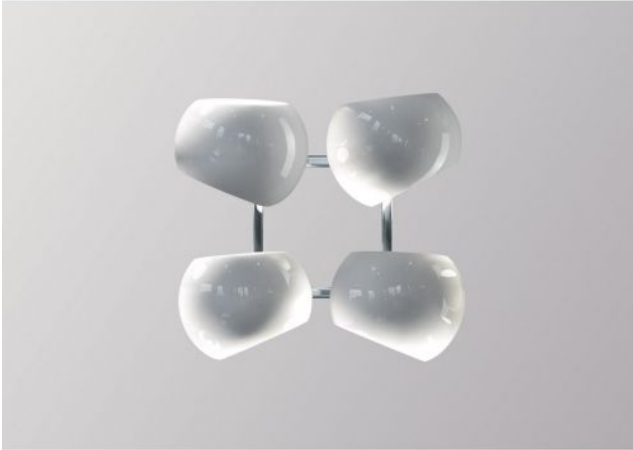

Licht im Raum

White Moons 2x2

Technical details

Kraj produkcji	 Niemcy
producent	Licht im Raum
projektant	Daniel Klages
rok	2016
ochrona	IP20
zakres dostawy	LED 230 Volt
napięcie przydatność	110 - 240 Volt
Głębokość w cm	21
tworzywo	porcelana, stal nierdzewna
ściemnianie	na miejscu z funkcją ściemniania
pedestał/wersja	E14
LED	łącznie
Średnica klosza	16 cm
wymiana żarówek:	na miejscu
wydajność systemu	4 x 4,5 Watt
Dimensions	B 35 cm L 35 cm

Opis

The Licht im Raum White Moons 2x2 wall lamp has four shades which can be oriented differently. In this way they can emit light in different directions and create an interesting game of light reflections. The lamp series already won several design awards and also includes other wall and pendant lamps. It was designed 2016 by Daniel Klages. This lamp is supplied with a polished stainless steel wall bracket. On request, the lamp is also available with a brass wall bracket.