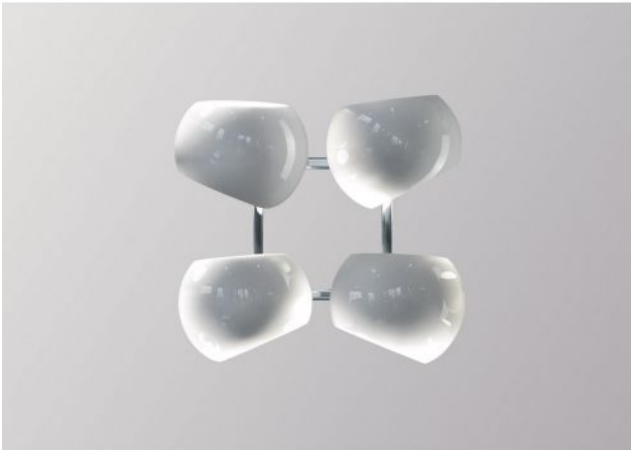

Licht im Raum

White Moons 2x2

Technical details

Kraj produkcji	 Niemcy
producent	Licht im Raum
projektant	Daniel Klages
rok	2016
ochrona	IP20
zakres dostawy	LED 230 Volt
napięcie przydatność	110 - 240 Volt
Głębokość w cm	21
tworzywo	porcelana, stal nierdzewna
ściemnianie	na miejscu z funkcją ściemniania
pedestał/wersja	E14
LED	łącznie
Średnica klosza	16 cm
wymiana żarówek:	na miejscu
wydajność systemu	4 x 4,5 Watt
Dimensions	B 35 cm L 35 cm

Opis

The Licht im Raum White Moons 2x2 wall lamp has four shades which can be oriented differently. In this way they can emit light in different directions and create an interesting game of light reflections. The lamp series already won several design awards and also includes other wall and pendant lamps. It was designed 2016 by Daniel Klages. This lamp is supplied with a polished stainless steel wall bracket. On request, the lamp is also available with a brass wall bracket.