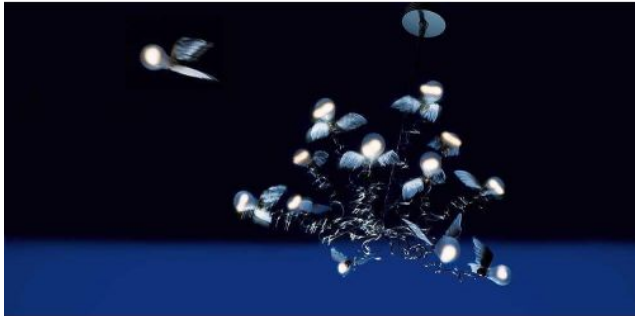

## Birdie LED

### Kabelfarbe

- przezroczysty
- czerwony

### Technical details

<b>Kraj produkcji</b>	 Niemcy
<b>producent</b>	Ingo Maurer
<b>projektant</b>	Ingo Maurer
<b>rok</b>	2017
<b>ochrona</b>	IP20
<b>zakres dostawy</b>	LED
<b>napięcie przydatność</b>	110 - 240 Volt
<b>tworzywo</b>	metal, Skrzydła z piór gęsi
<b>ściemnianie</b>	ściemnialna kontroli faz przyciemniania
<b>pedestał/wersja</b>	E27
<b>LED</b>	Łącznie
<b>Wskaźnik oddawania barw</b>	>90
<b>Temperatura barwowa w stopniach Kelvina</b>	2.700 extra biała ciepła
<b>wymiana żarówek:</b>	na miejscu
<b>wydajność systemu</b>	12 x 1,5 Watt
<b>Całkowity strumień świetlny w lm</b>	1.560
<b>Dimensions</b>	H 100 cm

### Opis

The Ingo Maurer Birdie LED pendant light has twelve bendable and extendable light arms that can be adjusted flexibly. Each arm has an integrated LED light source in classic incandescent shape. Each LED has a power of 1.5 watts at a colour temperature of 2,700 Kelvin extra warm white. Goose feathers are attached to the lampholders, which gives the lamp an extraordinary appearance. The pendant light is offered with one red or transparent cable. The canopy has an integrated transformer.