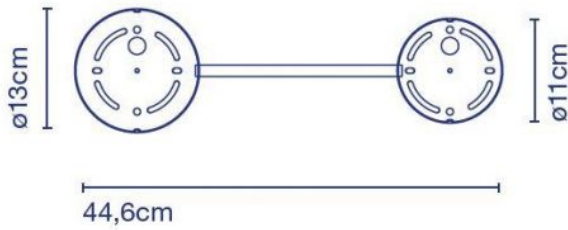

### Technical details

<b>Kraj produkcji</b>	 Hiszpania
<b>producent</b>	Marset
<b>projektant</b>	Joan Gaspar
<b>powierzchnia</b>	czarny
<b>tworzywo</b>	metal
<b>napięcie przydatność</b>	230 - 240 Volt
<b>Dimensions</b>	L 45 cm