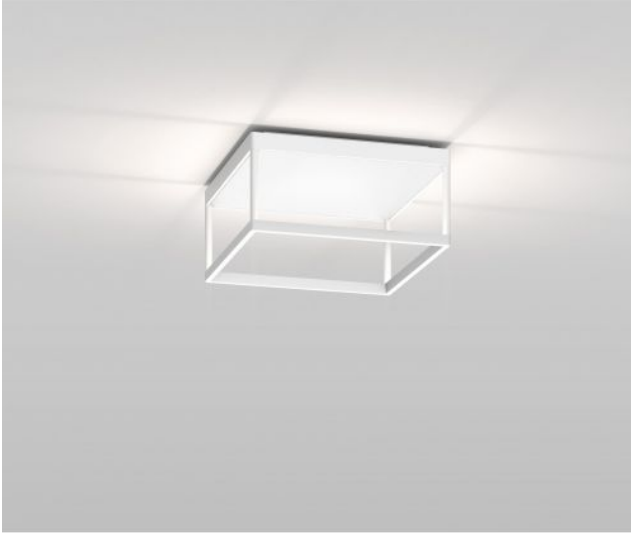

Serien Lighting

Reflex2 Ceiling M150-white

surface_of_reflector

- srebrny
- Złoty
- biały
- biały matowy

Technical details

Kraj produkcji	 Niemcy
producent	Serien Lighting
projektant	Jean Marc da Costa
ochrona	IP20
zakres dostawy	LED
napięcie przydatność	110 - 240 Volt
tworzywo	aluminium, szkło, szkło akrylowe
powierzchnia	biały
ściemnianie	ściemnialne z przecinaniem fazy i ściemniaczem z regulacją fazy
Moc w watach	40 W
LED	Łącznie
Wskaźnik oddawania barw	>90
Strumień świetlny w lm	4.900
Temperatura barwowa w stopniach Kelvina	2.700 extra biała ciepła
wymiana żarówek:	na miejscu
Dimensions	H 15 cm B 30 cm L 30 cm

Opis

The Serien Lighting Reflex2 Ceiling M150 emits its light onto a prismatic reflector surface inside the lamp. From there, the light is reflected into the room absolutely glare-free. The reflector is available in matt white, gold, silver or white. Each reflector creates a different lighting effect with this ceiling light. The integrated LED has a colour temperature of 2700 Kelvin extra warm white.

On request, the Reflex2 Ceiling M150 is also available with 3000 Kelvin warm white or with Tunable White technology. With the lamp with Tunable White technology, the light can be controlled from incandescent warm to cool white. The ceiling light is also available Dali dimmable or with Casambi module.