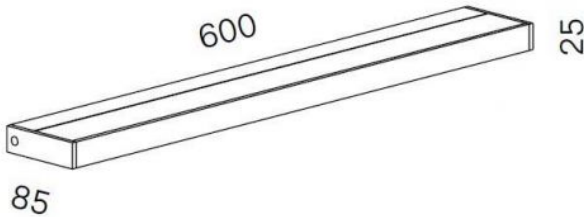

## Technical details

Kraj produkcji	 Niemcy
producent	Serien Lighting
projektant	Jean Marc da Costa
ochrona	IP20
zakres dostawy	LED
napięcie przydatność	110 - 240 Volt
Głębokość w cm	9
tworzywo	aluminium, poliwęglan
ściemnianie	na miejscu z funkcją ściemniania
Moc w watach	20 W
LED	Łącznie
Wskaźnik oddawania barw	>90
wymiana żarówek:	na miejscu
Dimensions	H 3 cm   B 60 cm

## Opis

The Serien Lighting SML2 Wall 600 Silver has a width of 60 cm. It is 3 cm high and 9 cm deep. The wall lamp is available with different lamp covers: With the satinée / satinée lamp cover, the light is scattered upwards and downwards. With the satinée / raster cover, the light is scattered in one direction and dimmed in the other.