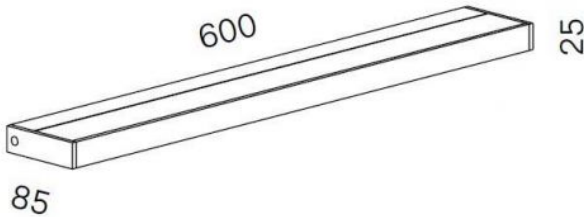

Serien Lighting

SML2 Wall 600 Silver

Leuchtmittelabdeckung

- satinée / rastrowych
- satyna / satyna

Farbtemperatur in Kelvin

- Tunable White
- 2.700 extra biała ciepła
- 3.000 biała ciepła

Technical details

Kraj produkcji	Niemcy
producent	Serien Lighting
projektant	Jean Marc da Costa
ochrona	IP20
zakres dostawy	LED
napięcie przydatność	110 - 240 Volt
Głębokość w cm	9
tworzywo	aluminium, poliwęglan
ściemnianie	na miejscu z funkcją ściemniania
Moc w watach	20 W
LED	Łącznie
Wskaźnik oddawania barw	>90
wymiana żarówek:	na miejscu
Dimensions	H 3 cm | B 60 cm

Opis

The Serien Lighting SML2 Wall 600 Silver has a width of 60 cm. It is 3 cm high and 9 cm deep. The wall lamp is available with different lamp covers: With the satinée / satinée lamp cover, the light is scattered upwards and downwards. With the satinée / raster cover, the light is scattered in one direction and dimmed in the other.

The SML2 Wall 600 Silver by Serien Lighting is available with a colour temperature of 2,700 Kelvin extra warm white, with 3,000 Kelvin warm white or with **Tunable White technology**. With Tunable White technology, the light can be controlled via Bluetooth from warm incandescent to cool white. The colour temperature can thus be controlled from 2,700 Kelvin extra warm white to 5,000 Kelvin cool white. The integrated LED can be replaced on site.