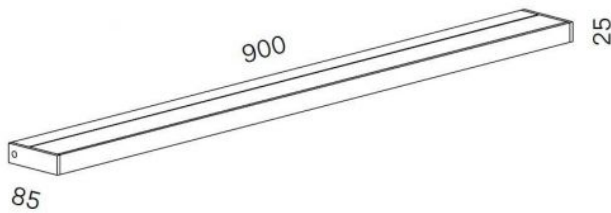

Serien Lighting

SML2 Wall 900 Silver

Leuchtmittelabdeckung

- satyna / satyna
- satinée / rastrowych

Farbtemperatur in Kelvin

- Tunable White
- 2.700 extra biała ciepła
- 3.000 biała ciepła

Technical details

Kraj produkcji	 Niemcy
producent	Serien Lighting
projektant	Jean Marc da Costa
ochrona	IP20
zakres dostawy	LED
napięcie przydatność	110 - 240 Volt
Głębokość w cm	9
tworzywo	aluminium, poliwęglan
ściemnianie	na miejscu z funkcją ściemniania
Moc w watach	30 W
LED	Łącznie
Wskaźnik oddawania barw	>90
wymiana żarówek:	na miejscu
Dimensions	H 3 cm B 90 cm

Opis

The Serien Lighting SML2 Wall 900 Silver has a height of 3 cm. Its depth is 9 cm. Different lamp covers are available for the lamp: With the lamp covers, the light can either be scattered upwards and downwards (satinée / satinée) or scattered in one direction and, depending on how the lamp is fixed, dimmed downwards or upwards (satinée / raster).