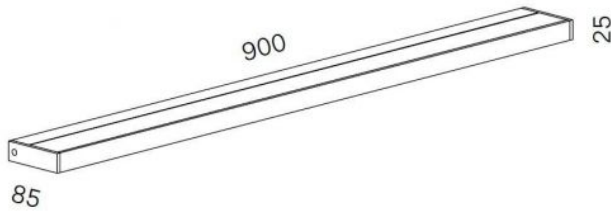

Serien Lighting

SML2 Wall 900 Silver

Leuchtmittelabdeckung

- satinée / rastrowych
- satyna / satyna

Farbtemperatur in Kelvin

- Tunable White
- 2.700 extra biała ciepła
- 3.000 biała ciepła

Technical details

Kraj produkcji	 Niemcy
producent	Serien Lighting
projektant	Jean Marc da Costa
ochrona	IP20
zakres dostawy	LED
napięcie przydatność	110 - 240 Volt
Głębokość w cm	9
tworzywo	aluminium, poliwęglan
ściemnianie	na miejscu z funkcją ściemniania
Moc w watach	30 W
LED	Łącznie
Wskaźnik oddawania barw	>90
wymiana żarówek:	na miejscu
Dimensions	H 3 cm B 90 cm

Opis

The Serien Lighting SML2 Wall 900 Silver has a height of 3 cm. Its depth is 9 cm. Different lamp covers are available for the lamp: With the lamp covers, the light can either be scattered upwards and downwards (satinée / satinée) or scattered in one direction and, depending on how the lamp is fixed, dimmed downwards or upwards (satinée / raster).