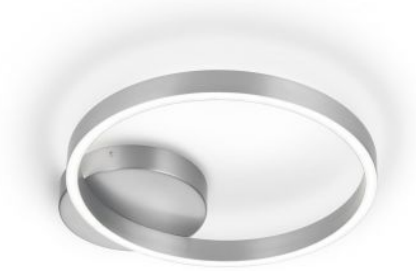

Knapstein

ANEL-40

Version

- nikiel
- czarny

Technical details

Kraj produkcji	 Niemcy
producent	Knapstein
projektant	Knapstein
rok	2019
ochrona	IP20
zakres dostawy	LED
napięcie przydatność	230 - 240 Volt
tworzywo	metal
ściemnianie	ściemniające z przecinaniem fazy i ściemniaczem z regulacją fazy
Moc w watach	44 W
LED	Łącznie
Wskaźnik oddawania barw	>90
Strumień świetlny w lm	5,049
Temperatura barwowa w stopniach Kelvina	2.700 extra biała ciepła
wymiana żarówek:	u producenta / w fabryce
Dimensions	H 7 cm B 47 cm

Opis

The Knapstein ANEL-40 ceiling light emits part of the light upwards, creating a lighting effect on the ceiling. Part of the light is also emitted directly downwards. The ring of the lamp has a diameter of 40 cm and a height of 3.4 cm. Overall, the ceiling light is 46.5 cm wide and 7.2 cm high. The lamp is offered in the surfaces matt nickel and black. The integrated LED has a colour temperature of 2,700 Kelvin extra warm white and can be dimmed on site with a leading or trailing edge phase dimmer.